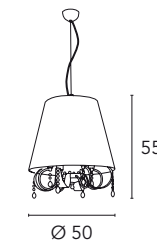

Erica

Michele Bellesso design

Erica 3021/L8L

Erica 3021/S4L

Erica 3021/A2L

Erica 3021/L8L
8 x max 60W
E14 230V

Erica 3021/S4L
4 x max 60W
E14 230V

Erica 3021/A2L
2 x max 60W
E14 230V