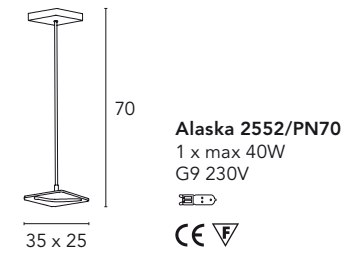

**Finiture
Finishings
Отделки**

- 04 - Laccato nichel
- 04 - Nickel lacquered
- 04 - Лакированный никель

**Vetri
Glass
Стекло**

- Vo1 - Cristallo
- Vo1 - Crystal
- Vo1 - Прозрачный
- Vo3 - Rosso
- Vo3 - Red
- Vo3 - Красный
- Vo5 - Ambra
- Vo5 - Amber
- Vo5 - Янтарный
- Vo8 - Blu
- Vo8 - Blue
- Vo8 - Синий
- Vo9 - Viola
- Vo9 - Violet
- Vo9 - Фиолетовый