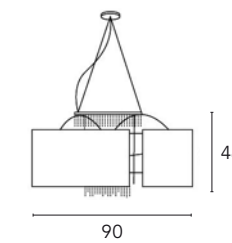

Onda

Michele Bellesso design

Onda 2113/L4L

Onda 2113/P

Onda 2113/LT

Onda 2113/A1L

Onda 2113/L4L
4 x max 60W
E14 230V
CE V

Onda 2113/A1L
1 x max 60W
E14 230V
CE V