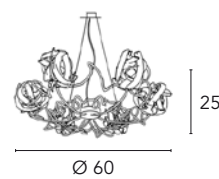

Gomitoli 3011/L6L
6 x max 60W
G9 230V
CE V