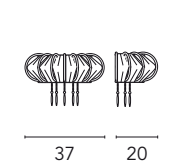

**Full Moon
1618/A**
2 x max 60W
G9 230V
CE V

**Finiture
Finishings
Отделки**

05 - Bagno Cromo
05 - Chromium bath
05 - Хром (гальваническое покрытие)

12 - Nichel nero
12 - Black nickel
12 - Чёрный никель (гальваническое покрытие)

**Paralumi
lampshades
Абажуры**

P03 - Rosso
P03 - Red
P03 - Красный

P04 - Nero
P04 - Black
P04 - Чёрный

P05 - Ambra
P05 - Amber
P05 - Янтарный

P06 - Bianco
P06 - White
P06 - Белый

P19 - Bianco / Nero
P19 - White / Black
P19 - Чёрно-белый