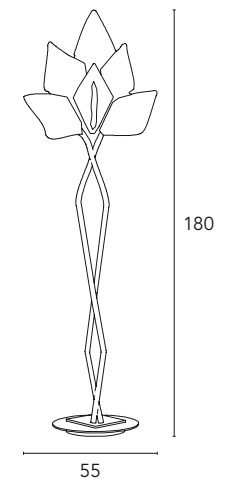

**Finiture
Finishings
Отделки**

- 04 - Laccato nichel
- 04 - Nickel lacquered
- 04 - Лакированный никель

**Vetri
Glass
Стекло**

- Vo1 - Cristallo
- Vo1 - Crystal
- Vo1 - Прозрачный
- Vo3 - Rosso
- Vo3 - Red
- Vo3 - Красный
- Vo5 - Ambra
- Vo5 - Amber
- Vo5 - Янтарный
- Vo8 - Blu
- Vo8 - Blue
- Vo8 - Синий
- Vo9 - Viola
- Vo9 - Violet
- Vo9 - Фиолетовый