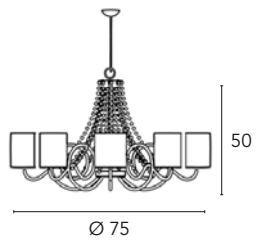

Class 3018/L6L
6 x max 60W
E14 230V
CE V □