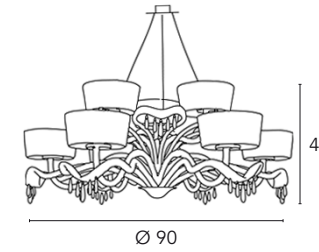

Dolce Vita

Michele Bellesso design

Dolce Vita 3012/L9L

Dolce Vita 3012/L6L

Dolce Vita 3012/A2L

Dolce Vita 3012/A1L

Dolce Vita 3012/P

Dolce Vita 3012/L9L
9 x max 60W
E14 230V
CE V