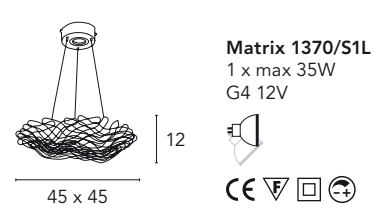

**Finiture
Finishings
Отделки**

- 16 - Laccato nero
  16 - Black lacquered
  16 - Лакированный чёрный
- 17 - Laccato bianco
  17 - White lacquered
  17 - Лакированный белый