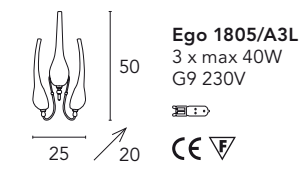

**Finiture
Finishings
Отделки**

- 05 - Bagno Cromo
  05 - Chromium bath
  05 - Хром (гальваническое покрытие)
- 06 - Bagno oro
  06 - Gold bath
  06 - Золото (гальваническое покрытие)

**Vetri
Glass
Стекло**

- V17 - Oro
  V17 - Gold
  V17 - Золото
- V18 - Cromo
  V18 - Chromium
  V18 - Хром