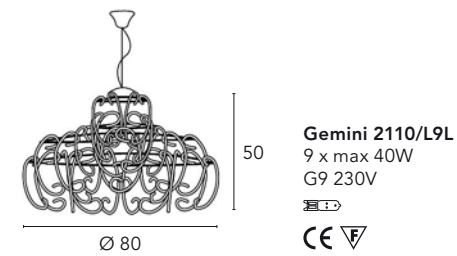

**Finiture
Finishings
Отделки**

- 05 - Bagno Cromo
- 05 - Chromium bath
- 05 - Хром (гальваническое покрытие)

- 12 - Nichel nero
- 12 - Black nickel
- 12 - Чёрный никель (гальваническое покрытие)

**Vetri
Glass
Стекло**

- V01 - Cristallo
- V01 - Crystal
- V01 - Прозрачный