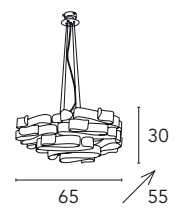

Ispirazione 1350/P

Gloria

Michele Belleso design

Gloria 1360/S7L

Gloria 1360/S4L

Gloria 1360/PL3L

Gloria 1360/A2L

Gloria 1360/S7L
7 x max 100W
E27 230V
CE V A+ ENEC