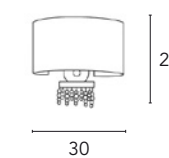

Onda

Michele Bellesso design

Onda 2113/L4L

Onda 2113/P

Onda 2113/LT

Onda 2113/A1L

Onda 2113/L4L
4 x max 60W
E14 230V
CE V

Onda 2113/A1L
1 x max 60W
E14 230V
CE V