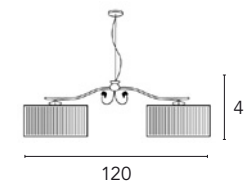

Michele Bellesso design

Charme 1819/S120

Charme 1819/S80

Charme 1820/S2L

Charme 1819/S120
2 x max 100W
E27 230V
E27
CE V

Charme 1820/S2L
2 x max 100W
E27 230V
E27
CE V

Charme 1819/S80
2 x max 100W
E27 230V
E27
CE V