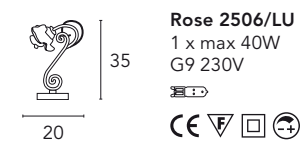

Finiture
Finishings
Отделки

- 01 - Laccato argento
- 01 - Silver lacquered
- 01 - Лакированное серебро

Vetri
Glass
Стекло

- V10 - Bianco / Foglia oro
- V10 - White / Gold leaf
- V10 - Белый с золотой фольгой
- V11 - Nero / Foglia argento
- V11 - Black / Silver leaf
- V11 - Чёрный с серебряной фольгой