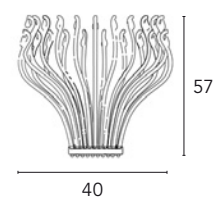

Vetri
Glass
Стекло

V01 - Cristallo
V01 - Crystal
V01 - Прозрачный

Pandora

Michele Bellesso design

Pandora 3020/S15L

Pandora 3020/S8L

Pandora 3020/S8L
8 x max 40W
G9 230V
CE

Pandora 3020/A3L
3 x max 40W
G9 230V
CE