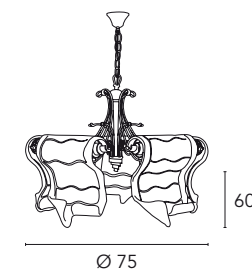

Poème

Michele Bellesso design

Poème 1150/A1L

Poème 1150/PL2L

Poème 1150/L5L
5 x max 100W
R7S 230V
CE V

Poème 1150/PL2L
2 x max 100W
R7S 230V
CE V

Poème 1150/A1L
1 x max 100W
R7S 230V
CE V

**Finiture
Finishings
Отделки**