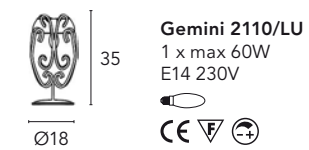

**Finiture
Finishings
Отделки**

- 05 - Bagno Cromo
- 05 - Chromium bath
- 05 - Хром (гальваническое покрытие)

- 12 - Nichel nero
- 12 - Black nickel
- 12 - Чёрный никель (гальваническое покрытие)

**Vetri
Glass
Стекло**

- V01 - Cristallo
- V01 - Crystal
- V01 - Прозрачный