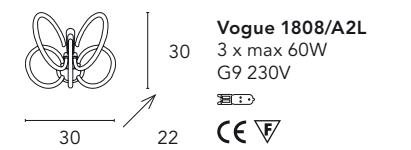

Vogue 1808/A2L
3 x max 60W
G9 230V
CE V

**Finiture
Finishings
Отделки**

- 05 - Bagno Cromo
  05 - Chromium bath
  05 - Хром (гальваническое покрытие)
- 12 - Nichel nero
  12 - Black nickel
  12 - Чёрный никель (гальваническое покрытие)

**Vetri
Glass
Стекло**

- V01 - Cristallo
  V01 - Crystal
  V01 - Прозрачный
- V15 - Cristallo / Foglia oro
  V15 - Glass / Gold leaf
  V15 - Прозрачный с золотой фольгой
- V16 - Cristallo / Foglia argento
  V16 - Glass / Silver leaf
  V16 - Прозрачный с серебряной фольгой