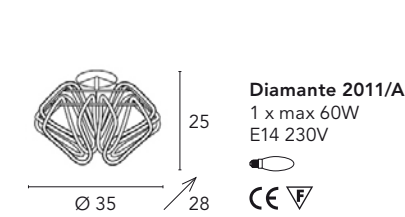

Finiture
Finishings
Отделки

- 05 - Bagno Cromo
- 05 - Chromium bath
- 05 - Хром (гальваническое покрытие)
- 12 - Nichel nero
- 12 - Black nickel
- 12 - Чёрный никель (гальваническое покрытие)

Vetri
Glass
Стекло

- V01 - Cristallo
- V01 - Crystal
- V01 - Прозрачный