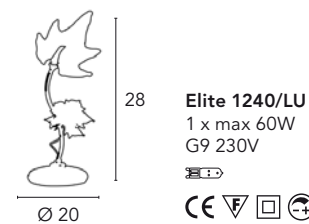

Elite 1240/LU
1 x max 60W
G9 230V

**Finiture
Finishings
Отделки**

- 02 - Laccato oro
  02 - Gold lacquered
  02 - Лакированное золото
- 20 - Marrone
  20 - Brown
  20 - Коричневый

**Vetri
Glass
Стекло**

- V02 - Satinato
  V02 - Satined
  V02 - Матово-прозрачный
- V05 - Ambra
  V05 - Amber
  V05 - Янтарный