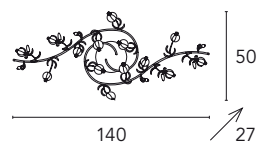

Ametista 1650/A7L

Ametista 1650/A4L

Ametista 1650/LU2L

Ametista 1650/PL18L
18 x max 40W
G9 230V
CE V R ⊕

Ametista 1650/PL10L
10 x max 40W
G9 230V
CE V R ⊕

Ametista 1650/PL14L
14 x max 40W
G9 230V
CE V R ⊕

Ametista 1650/L12L
12 x max 40W
G9 230V
CE V R ⊕