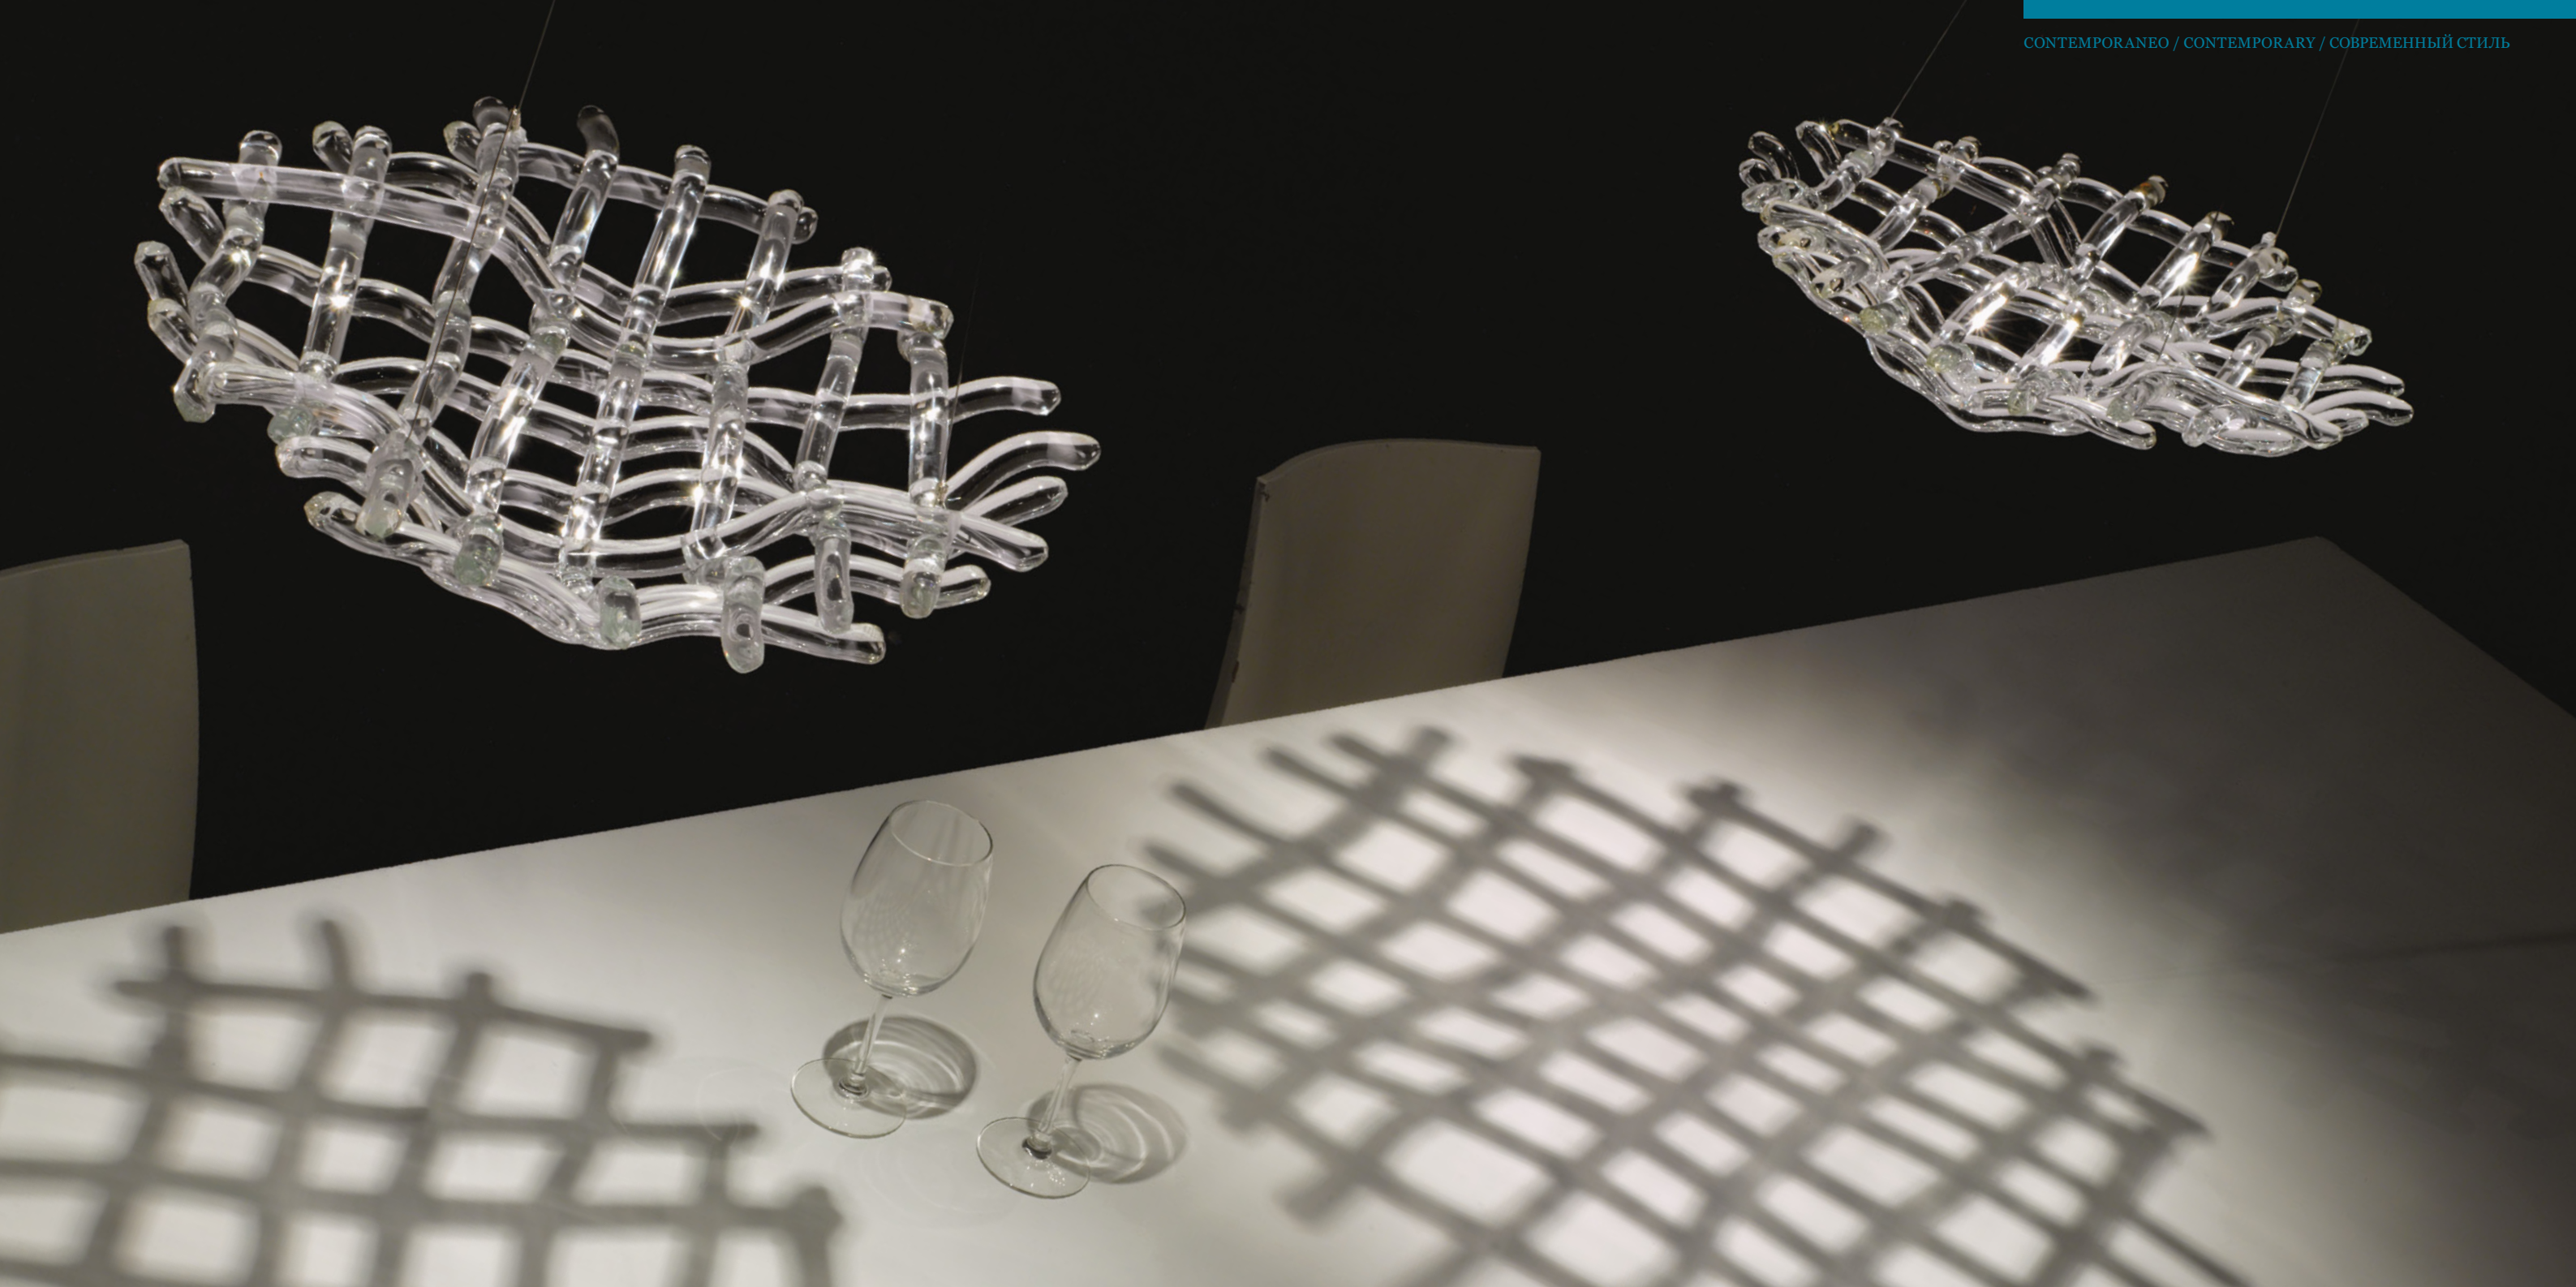

Matrix 1370/S1L

**Finiture
Finishings
Отделки**

- 16 - Laccato nero
  16 - Black lacquered
  16 - Лакированный чёрный
- 17 - Laccato bianco
  17 - White lacquered
  17 - Лакированный белый