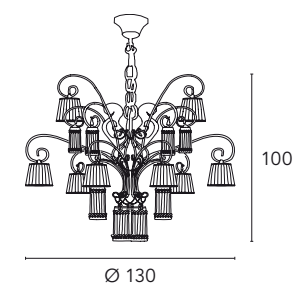

Casinò

Michele Bellesso design

Casinò 1818/L25L
 24 x max 40W
 E14 230V
 + 1 x max 100W
 E27 230V
 CE V

**Finiture
 Finishings
 Отделки**

- 01 - Laccato argento
 01 - Silver lacquered
 01 - Лакированное серебро
- 02 - Laccato oro
 02 - Gold lacquered
 02 - Лакированное золото
- 09 - Foglia argento anticata
 09 - Antique silver leaf
 09 - Состаренное серебро (фольгирование)
- 11 - Foglia oro anticata
 11 - Antique gold leaf
 11 - Состаренное золото (фольгирование)