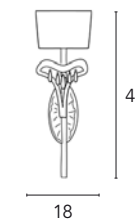

Dolce Vita 3012/A1L
1 x max 60W
E14 230V
CE V