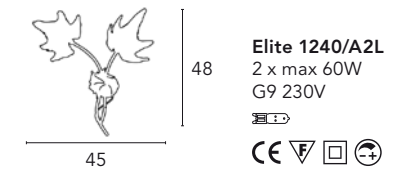

Elite 1240/A2L
2 x max 60W
G9 230V