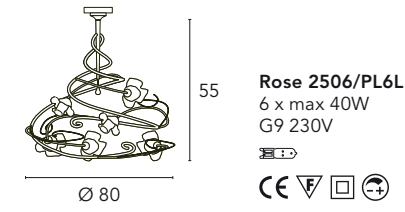

Finiture
Finishings
Отделки

- 01 - Laccato argento
- 01 - Silver lacquered
- 01 - Лакированное серебро

Vetri
Glass
Стекло

- V10 - Bianco / Foglia oro
- V10 - White / Gold leaf
- V10 - Белый с золотой фольгой
- V11 - Nero / Foglia argento
- V11 - Black / Silver leaf
- V11 - Чёрный с серебряной фольгой