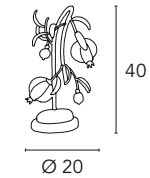

Ametista 1650/A7L
7 x max 40W
G9 230V
CE V R ⊕

Ametista 1650/A4L
4 x max 40W
G9 230V
CE V R ⊕

Ametista 1650/P10L
10 x max 40W
G9 230V
CE V R ⊕

Ametista 1650/LT5L
5 x max 40W
G9 230V
CE V R ⊕

Ametista 1650/L8L
8 x max 40W
G9 230V
CE V R ⊕