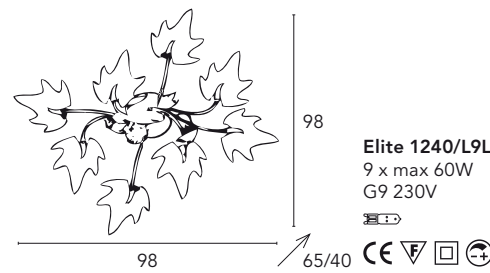

Elite 1240/L9L
9 x max 60W
G9 230V