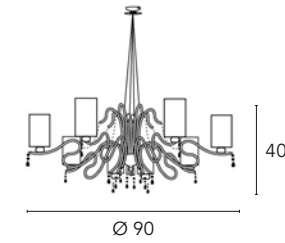

Delhia

Michele Bellesso design

Delhia 2015/L16L

Delhia 2015/L8L

Delhia 2015/LU

Delhia 2015/A2L

Delhia 2015/P5L

Delhia 2015/L16L
16 x max 60W
E14 230V
CE V