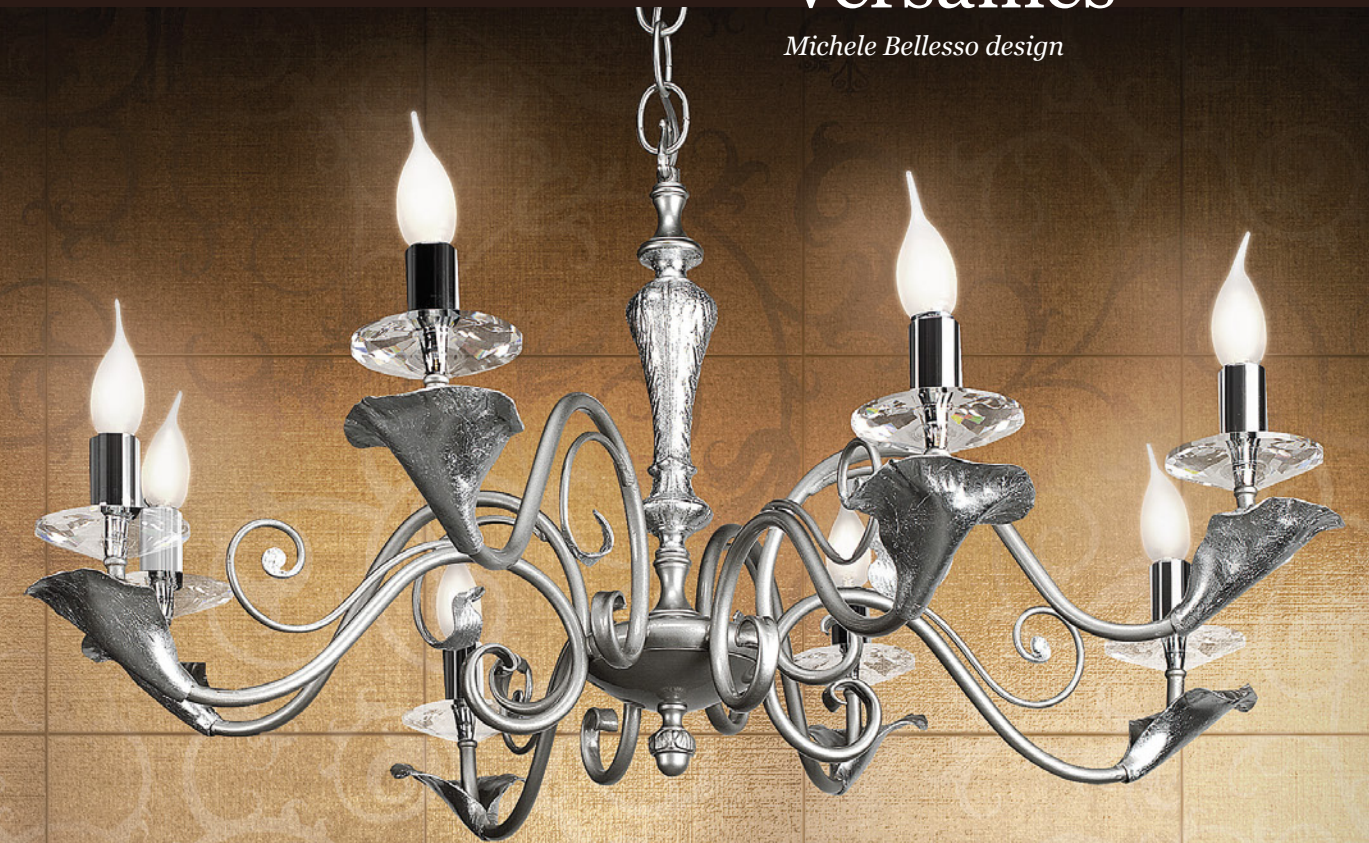

Venezia 1801/A4L
4 x max 60W
E14 230V
CE V

Venezia 1801/A2L
2 x max 60W
E14 230V
CE V

Venezia 1801/LU
1 x max 60W
E14 230V
CE V

Versailles

Michele Bellesso design

Versailles 1803/L8L

Versailles 1803/L20L

Versailles 1803/A2L