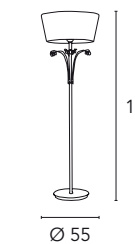

Dolce Vita 3012/P
1 x max 250W
E27 230V
CE V

**Finiture
Finishings
Отделки**

- 17+08 - Laccato bianco + Foglia argento
  17+08 - White lacquered + Silver leaf
  17+08 - Лакированный белый + Серебро (фольгирование)
- 17+10 - Laccato bianco + Foglia oro
  17+10 - White lacquered + Gold leaf
  17+10 - Лакированный белый + Золото (фольгирование)
- 17+01 - Laccato bianco + Laccato argento
  17+01 - White lacquered + Silver lacquered
  17+01 - Лакированный белый + Лакированное серебро
- 17+02 - Laccato bianco + Laccato oro
  17+02 - White lacquered + Gold lacquered
  17+02 - Лакированный белый + Лакированное золото
- 16+08 - Laccato nero + Foglia argento
  16+08 - Black lacquered + Silver leaf
  16+08 - Лакированный чёрный + Серебро (фольгирование)
- 16+10 - Laccato nero + Foglia oro
  16+10 - Black lacquered + Gold leaf
  16+10 - Лакированный чёрный + Золото (фольгирование)
- 16+01 - Laccato nero + Laccato argento
  16+01 - Black lacquered + Silver lacquered
  16+01 - Лакированный чёрный + Лакированное серебро
- 16+02 - Laccato nero + Laccato oro
  16+02 - Black lacquered + Gold lacquered
  16+02 - Лакированный чёрный + Лакированное золото

**Paralumi
lampshades
Абажуры**

- P05 - Ambra
  P05 - Amber
  P05 - Янтарный
- P06 - Bianco
  P06 - White
  P06 - Белый
- P15 - Marrone
  P15 - Brown
  P15 - Коричневый