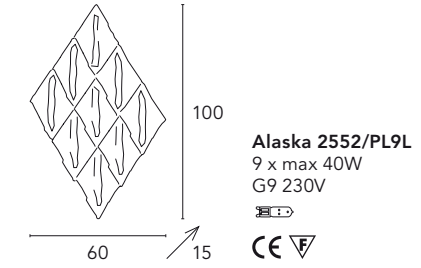

**Finiture
Finishings
Отделки**

- 04 - Laccato nichel
- 04 - Nickel lacquered
- 04 - Лакированный никель

**Vetri
Glass
Стекло**

- Vo1 - Cristallo
- Vo1 - Crystal
- Vo1 - Прозрачный
- Vo3 - Rosso
- Vo3 - Red
- Vo3 - Красный
- Vo5 - Ambra
- Vo5 - Amber
- Vo5 - Янтарный
- Vo8 - Blu
- Vo8 - Blue
- Vo8 - Синий
- Vo9 - Viola
- Vo9 - Violet
- Vo9 - Фиолетовый