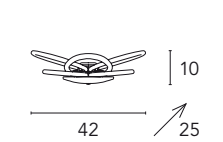

Flair 1807/A2L
2 x max 60W
G9 230V

CE V

Finiture
Finishings
Отделки

- 05 - Bagno Cromo
  05 - Chromium bath
  05 - Хром (гальваническое покрытие)
- 12 - Nichel nero
  12 - Black nickel
  12 - Чёрный никель (гальваническое покрытие)

Vetri
Glass
Стекло

- V01 - Cristallo
  V01 - Crystal
  V01 - Прозрачный