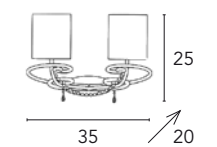

Aida 3013/A2L

Aida 3013/L10L
10 x max 60W
E14 230V
CE V □

Aida 3013/L6L
6 x max 60W
E14 230V
CE V □

Aida 3013/A2L
2 x max 60W
E14 230V
CE V □

**Finiture
Finishings
Отделки**

- 08 - Foglia argento
08 - Silver leaf
08 - Серебро (фольгирование)
- 10 - Foglia oro
10 - Gold leaf
10 - Золото (фольгирование)
- 16 - Laccato nero
16 - Black lacquered
16 - Лакированный чёрный
- 17 - Laccato bianco
17 - White lacquered
17 - Лакированный белый