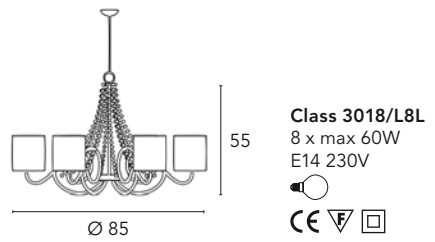

Class 3018/L8L
8 x max 60W
E14 230V
CE V □