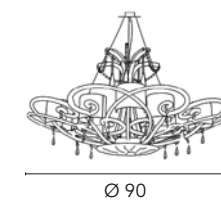

Aida 3013/A2L

Aida 3013/L10L
10 x max 60W
E14 230V
CE V □

Aida 3013/L6L
6 x max 60W
E14 230V
CE V □

Aida 3013/A2L
2 x max 60W
E14 230V
CE V □

**Finiture
Finishings
Отделки**

- 08 - Foglia argento
08 - Silver leaf
08 - Серебро (фольгирование)
- 10 - Foglia oro
10 - Gold leaf
10 - Золото (фольгирование)
- 16 - Laccato nero
16 - Black lacquered
16 - Лакированный чёрный
- 17 - Laccato bianco
17 - White lacquered
17 - Лакированный белый