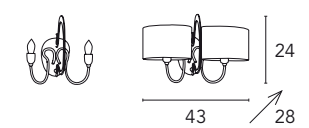

P13 - Grigio
P13 - Grey
P13 - Серый

P14 - Lilla
P14 - Lilac
P14 - Сиреневый

Ornella 3024/A2L

Ornella 3024/L8L
8 x max 60W
E14 230V
CE V

Ornella 3024/A2L
2 x max 60W
E14 230V
CE V

Collezione disponibile con paralumi o con bobeches cristallo.
Collection available with organza lampshades or crystal candle holders.
Коллекция выполняется либо с абажурами, либо с декоративными розетками под патронами.