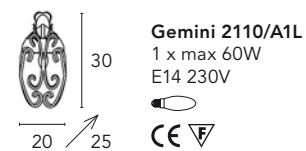

**Finiture
Finishings
Отделки**

- 05 - Bagno Cromo
- 05 - Chromium bath
- 05 - Хром (гальваническое покрытие)

- 12 - Nichel nero
- 12 - Black nickel
- 12 - Чёрный никель (гальваническое покрытие)

**Vetri
Glass
Стекло**

- V01 - Cristallo
- V01 - Crystal
- V01 - Прозрачный