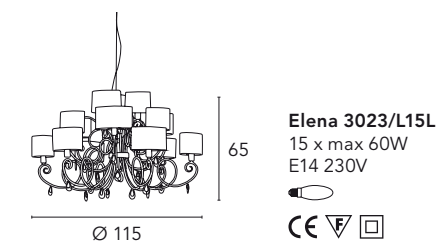

Valentina 3022/A2L
2 x max 60W
E14 230V
CE V A B C

Elena

Michele Bellesso design

Elena 3023/L15L

Elena 3023/L9L

Elena 3023/A3L

Finiture
Finishings
Отделки

-  08 - Foglia argento
08 - Silver leaf
08 - Серебро (фольгирование)
-  10 - Foglia oro
10 - Gold leaf
10 - Золото (фольгирование)
-  13 - Foglia rame
13 - Copper leaf
13 - Медь (фольгирование)