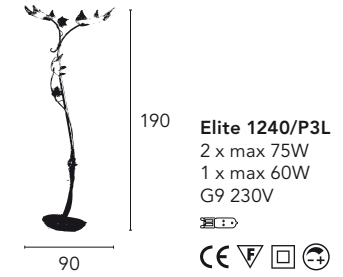

Elite 1240/P3L
2 x max 75W
1 x max 60W
G9 230V