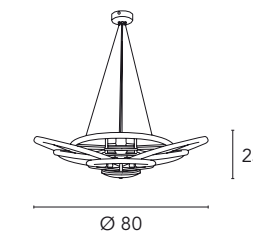

V01 - Cristallo
V01 - Crystal
V01 - Прозрачный

Flair

Michele Bellesso design

Flair 1807/A2L

Flair 1807/L100

Flair 1807/L80

Flair 1807/L100
 6 x max 40W
 G9 230V
 +1 x max 100W
 E14 230V

 CE V