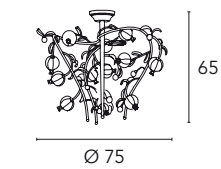

Ametista 1650/A7L

Ametista 1650/A4L

Ametista 1650/LU2L

Ametista 1650/PL18L
18 x max 40W
G9 230V
CE V R ⊕

Ametista 1650/PL10L
10 x max 40W
G9 230V
CE V R ⊕

Ametista 1650/PL14L
14 x max 40W
G9 230V
CE V R ⊕

Ametista 1650/L12L
12 x max 40W
G9 230V
CE V R ⊕