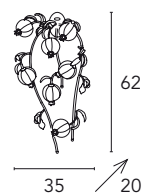

Ametista 1650/A7L

Ametista 1650/A4L

Ametista 1650/LU2L

Ametista 1650/PL18L
18 x max 40W
G9 230V
CE V R ⊕

Ametista 1650/PL10L
10 x max 40W
G9 230V
CE V R ⊕

Ametista 1650/PL14L
14 x max 40W
G9 230V
CE V R ⊕

Ametista 1650/L12L
12 x max 40W
G9 230V
CE V R ⊕