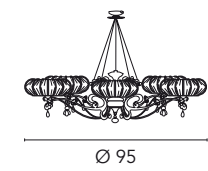

Dream 1306/L5L
5 x max 60W
G9 230V
CE V