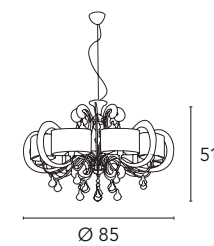

Ornella 3024/L8L
8 x max 60W
E14 230V
CE V