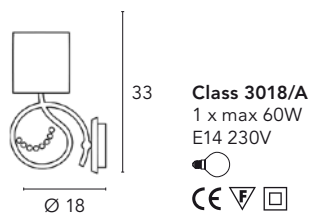

Class 3018/LU

Class 3018/L8L
8 x max 60W
E14 230V
CE V □

Class 3018/L6L
6 x max 60W
E14 230V
CE V □

Class 3018/LU
1 x max 60W
E14 230V
CE V □ ○

Class 3018/A
1 x max 60W
E14 230V
CE V □

**Finiture
Finishings
Отделки**