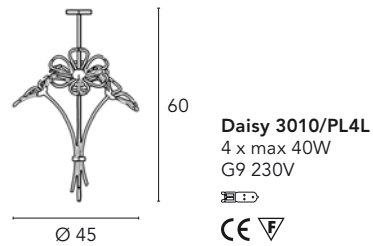

Daisy 3010/PL5L

Daisy 3010/PL4L

Daisy 3010/L10L
10 x max 40W
G9 230V
CE V

Daisy 3010/L6L
6 x max 40W
G9 230V
CE V

Daisy 3010/PL5L
5 x max 40W
G9 230V
CE V

Daisy 3010/PL4L
4 x max 40W
G9 230V
CE V

Daisy 3010/P5L