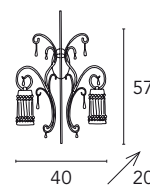

Casanova 1881/A4L

Casanova 1881/A2L

Casanova 1881/LU

Casanova 1881/A1L

Casanova 1881/L9L
9 x max 60W
E14 230V
CE V

Casanova 1881/L3L
3 x max 60W
E14 230V
CE V

Casanova 1881/A2L
2 x max 60W
E14 230V
CE V

Casanova 1881/P
1 x max 250W
E27 230V
CE V