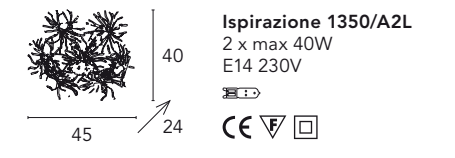

**Finiture
Finishings
Отделки**

- 12 - Nichel nero
  12 - Black nickel
  12 - Чёрный никель (гальваническое покрытие)
- 05 - Bagno Cromo
  05 - Chromium bath
  05 - Хром (гальваническое покрытие)
- 06 - Bagno oro
  06 - Gold bath
  06 - Золото (гальваническое покрытие)

Ispirazione 1350/P