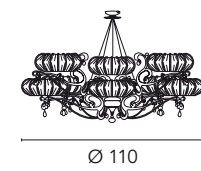

Vetri
Glass
Стекло

- V01 - Cristallo
V01 - Crystal
V01 - Прозрачный

Dream

Michele Bellesso design

Dream 1306/L3L

Dream 1306/A1L

Dream 1306/L8L

Dream 1306/L5L