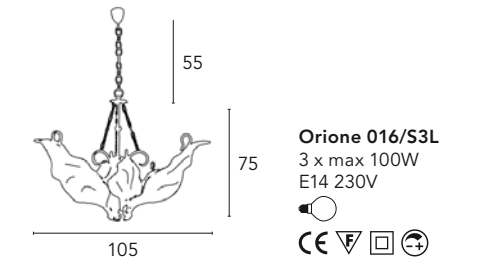

Orione 016/S3L
3 x max 100W
E14 230V
CE V A B

Orione 016/S
1 x max 100W
E14 230V
CE V A B

Orione 016/A
1 x max 100W
E14 230V
CE V A B

Orione 016/A1FM
1 x max 60W
E14 230V
CE V A B

Orione 016/LT
1 x max 60W
E14 230V
CE V A B

Orione 016/P
1 x max 250W
E14 230V
CE V A B