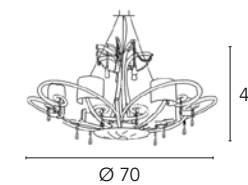

Aida 3013/A2L

Aida 3013/L10L
10 x max 60W
E14 230V
CE V □

Aida 3013/L6L
6 x max 60W
E14 230V
CE V □

Aida 3013/A2L
2 x max 60W
E14 230V
CE V □

**Finiture
Finishings
Отделки**

- 08 - Foglia argento
08 - Silver leaf
08 - Серебро (фольгирование)
- 10 - Foglia oro
10 - Gold leaf
10 - Золото (фольгирование)
- 16 - Laccato nero
16 - Black lacquered
16 - Лакированный чёрный
- 17 - Laccato bianco
17 - White lacquered
17 - Лакированный белый