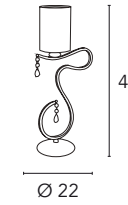

Delhia 2015/LU
1 x max 60W
E14 230V
CE V