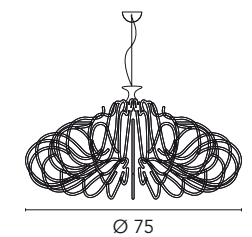

Essenzia

Michele Bellesso design

Essenzia 2018/L

45

Ø 75

Essenzia 2018/L
4 x max 60W
E14 230V
CE V

26

37