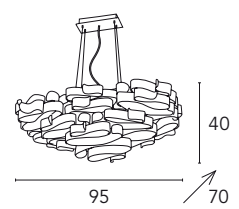

Ispirazione 1350/P

Gloria

Michele Belleso design

Gloria 1360/S7L

Gloria 1360/S4L

Gloria 1360/PL3L

Gloria 1360/A2L

Gloria 1360/S7L
7 x max 100W
E27 230V
CE V A+ ENEC