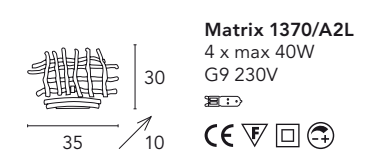

Matrix

Michele Bellesso design

Matrix 1370/S3L

Matrix 1370/S1L

Matrix 1370/A2L

**Finiture
Finishings
Отделки**

-  16 - Laccato nero
16 - Black lacquered
16 - Лакированный чёрный
-  17 - Laccato bianco
17 - White lacquered
17 - Лакированный белый