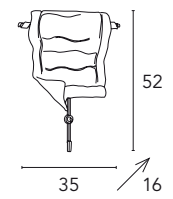

Poème

Michele Bellesso design

Poème 1150/A1L

Poème 1150/PL2L

Poème 1150/L5L
5 x max 100W
R7S 230V
CE V

Poème 1150/PL2L
2 x max 100W
R7S 230V
CE V

Poème 1150/A1L
1 x max 100W
R7S 230V
CE V

**Finiture
Finishings
Отделки**