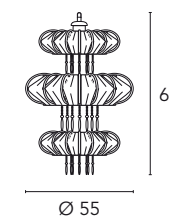

**Full Moon
1618/L3L55**
3 x max 75W
G9 230V
CE V

**Full Moon
1618/L3L36**
2 x max 60W
1 x max 75W
G9 230V
CE V

**Full Moon
1618/LT**
1 x max 75W
G9 230V
CE V

**Full Moon
1618/LU**
1 x max 60W
G9 230V
CE V