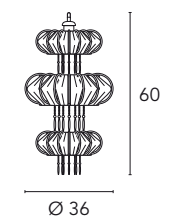

**Full Moon
1618/L3L55**
3 x max 75W
G9 230V
CE V

**Full Moon
1618/L3L36**
2 x max 60W
1 x max 75W
G9 230V
CE V

**Full Moon
1618/LT**
1 x max 75W
G9 230V
CE V

**Full Moon
1618/LU**
1 x max 60W
G9 230V
CE V