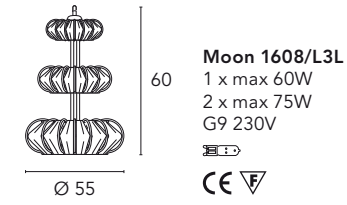

**Finiture
Finishings
Отделки**

- 05 - Bagno Cromo
  05 - Chromium bath
  05 - Хром (гальваническое покрытие)
- 12 - Nichel nero
  12 - Black nickel
  12 - Чёрный никель (гальваническое покрытие)

**Paralumi
lampshades
Абажуры**

- P03 - Rosso
  P03 - Red
  P03 - Красный
- P04 - Nero
  P04 - Black
  P04 - Чёрный
- P05 - Ambra
  P05 - Amber
  P05 - Янтарный
- P06 - Bianco
  P06 - White
  P06 - Белый
- P19 - Bianco / Nero
  P19 - White / Black
  P19 - Чёрно-белый