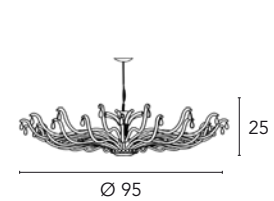

Vetri
Glass
Стекло

V01 - Cristallo
V01 - Crystal
V01 - Прозрачный

Pandora

Michele Bellesso design

Pandora 3020/S15L

Pandora 3020/S8L

Pandora 3020/S8L
8 x max 40W
G9 230V
CE

Pandora 3020/A3L
3 x max 40W
G9 230V
CE