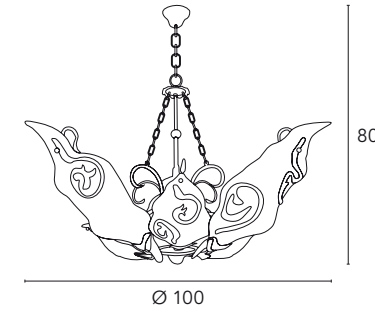

Sirio

Michele Bellesso design

Sirio 018/S6L

Sirio 018/A

Sirio 018/A1L

Sirio 018/S6L
6 x max 60W
E14 230V
☐

Sirio 018/PL
1 x max 100W
E27 230V
☐

Sirio 018/A
1 x max 100W
E27 230V
☐