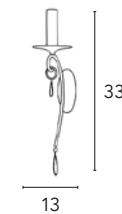

Sinfonia

Michele Bellesso design

Sinfonia 3019/L6L

Sinfonia 3019/A1L

Sinfonia 3019/A2L

Sinfonia 3019/L6L
6 x max 60W
E14 230V
CE V A B

Sinfonia 3019/A2L
2 x max 60W
E14 230V
CE V A B

Sinfonia 3019/A1L
1 x max 60W
E14 230V
CE V A B