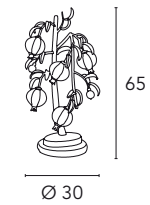

Ametista 1650/LT5L
5 x max 40W
G9 230V
CE V R ⊕