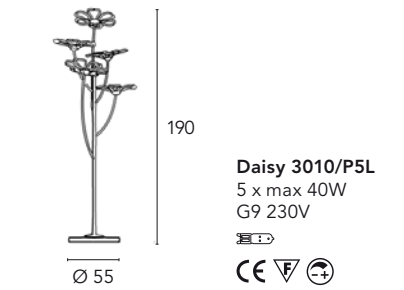

Daisy 3010/P5L
5 x max 40W
G9 230V
CE V

**Finiture
Finishings
Отделки**

- 05 - Bagno Cromo
  05 - Chromium bath
  05 - Хром (гальваническое покрытие)
- 06 - Bagno oro
  06 - Gold bath
  06 - Золото (гальваническое покрытие)
- 08 - Foglia argento
  08 - Silver leaf
  08 - Серебро (фольгирование)
- 10 - Foglia oro
  10 - Gold leaf
  10 - Золото (фольгирование)
- 12 - Nichel nero
  12 - Black nickel
  12 - Чёрный никель (гальваническое покрытие)

**Vetri
Glass
Стекло**

- V01 - Cristallo
  V01 - Crystal
  V01 - Прозрачный