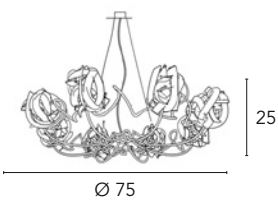

Gomitoli 3011/L8L
8 x max 60W
G9 230V
CE V