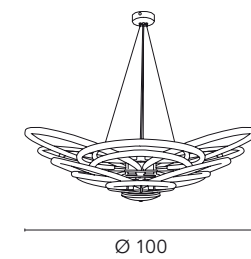

V01 - Cristallo
V01 - Crystal
V01 - Прозрачный

Flair

Michele Bellesso design

Flair 1807/A2L

Flair 1807/L100

Flair 1807/L80

Flair 1807/L100
 6 x max 40W
 G9 230V
 +1 x max 100W
 E14 230V

 CE V