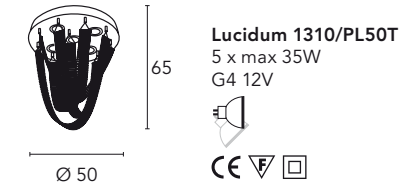

Finiture
Finishings
Отделки

- 05 - Bagno Cromo
- 05 - Chromium bath
- 05 - Хром (гальваническое покрытие)

Vetri
Glass
Стекло

- V01 - Cristallo
- V01 - Crystal
- V01 - Прозрачный
- V01+V03 - Cristallo + Rosso
- V01+V03 - Crystal + Red
- V01+V03 - Прозрачный + Красный
- V01+V04 - Cristallo + Nero
- V01+V04 - Crystal + Black
- V01+V04 - Прозрачный + Чёрный
- V01+V05 - Cristallo + Ambra
- V01+V05 - Crystal + Amber
- V01+V05 - Прозрачный + Янтарный

Disponibile
Available
Возможные формы

- T
  Tondo
  Rounded
  Круглый
- R
   Rettangolare
  Rectangular
  Прямоугольный