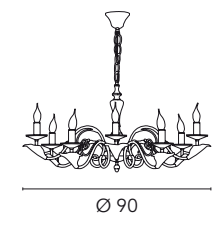

Versailles 1803/L8L
20 x max 40W
E14 230V
CE V

**Finiture
Finishings
Отделки**

- 02+10 - Laccato oro + Foglia oro
  02+10 - Gold lacquered + Gold leaf
  02+10 - Лакированное золото + Золото (фольгирование)
- 01+08 - Laccato argento + Foglia argento
  01+08 - Silver lacquered+ Silver leaf
  01+08 - Лакированное серебро + Серебро (фольгирование)