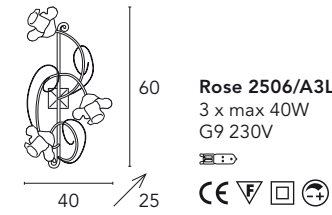

Finiture
Finishings
Отделки

- 01 - Laccato argento
- 01 - Silver lacquered
- 01 - Лакированное серебро

Vetri
Glass
Стекло

- V10 - Bianco / Foglia oro
- V10 - White / Gold leaf
- V10 - Белый с золотой фольгой
- V11 - Nero / Foglia argento
- V11 - Black / Silver leaf
- V11 - Чёрный с серебряной фольгой