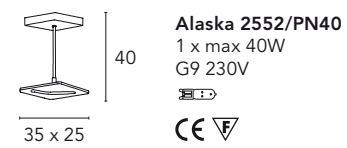

**Finiture
Finishings
Отделки**

- 04 - Laccato nichel
- 04 - Nickel lacquered
- 04 - Лакированный никель

**Vetri
Glass
Стекло**

- Vo1 - Cristallo
- Vo1 - Crystal
- Vo1 - Прозрачный
- Vo3 - Rosso
- Vo3 - Red
- Vo3 - Красный
- Vo5 - Ambra
- Vo5 - Amber
- Vo5 - Янтарный
- Vo8 - Blu
- Vo8 - Blue
- Vo8 - Синий
- Vo9 - Viola
- Vo9 - Violet
- Vo9 - Фиолетовый