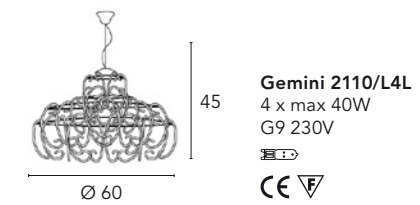

**Finiture
Finishings
Отделки**

- 05 - Bagno Cromo
- 05 - Chromium bath
- 05 - Хром (гальваническое покрытие)

- 12 - Nichel nero
- 12 - Black nickel
- 12 - Чёрный никель (гальваническое покрытие)

**Vetri
Glass
Стекло**

- V01 - Cristallo
- V01 - Crystal
- V01 - Прозрачный