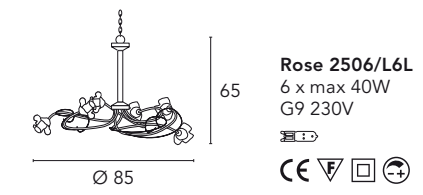

Finiture
Finishings
Отделки

- 01 - Laccato argento
- 01 - Silver lacquered
- 01 - Лакированное серебро

Vetri
Glass
Стекло

- V10 - Bianco / Foglia oro
- V10 - White / Gold leaf
- V10 - Белый с золотой фольгой
- V11 - Nero / Foglia argento
- V11 - Black / Silver leaf
- V11 - Чёрный с серебряной фольгой