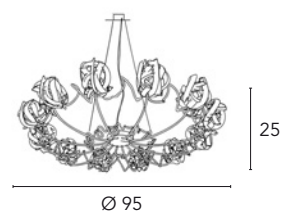

Gomitoli 3011/L12L
12 x max 60W
G9 230V
CE V