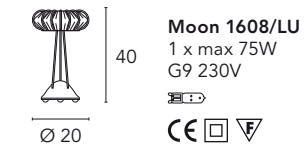

**Finiture
Finishings
Отделки**

- 05 - Bagno Cromo
  05 - Chromium bath
  05 - Хром (гальваническое покрытие)
- 12 - Nichel nero
  12 - Black nickel
  12 - Чёрный никель (гальваническое покрытие)

**Paralumi
lampshades
Абажуры**

- P03 - Rosso
  P03 - Red
  P03 - Красный
- P04 - Nero
  P04 - Black
  P04 - Чёрный
- P05 - Ambra
  P05 - Amber
  P05 - Янтарный
- P06 - Bianco
  P06 - White
  P06 - Белый
- P19 - Bianco / Nero
  P19 - White / Black
  P19 - Чёрно-белый