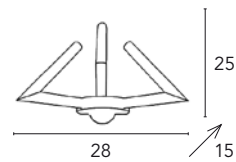

Alaska 2552/LU

Stark

Michele Bellesso design

Stark 3030/L10L

Stark 3030/LT

Stark 3030/L10L
10 x max 40W
G9 230V
CE V

Stark 3030/A3L
3 x max 40W
G9 230V
CE V

Stark 3030/LT
3 x max 40W
G9 230V
CE V