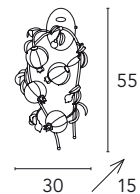

Ametista 1650/A4L
4 x max 40W
G9 230V
CE V R ⊕