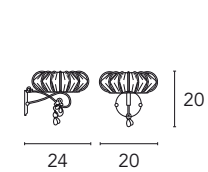

Dream 1306/A1L
1 x max 60W
G9 230V
CE V

**Finiture
Finishings
Отделки**

- 07+08 Grafite + Foglia argento
  07+08 Dark gray + Silver leaf
  07+08 Графитный + Серебро (фольгирование)
- 07+10 - Grafite + Foglia oro
  07+10 - Dark gray + Gold leaf
  07+10 - Графитный + Золото (фольгирование)
- 03+08 - Platino + Foglia argento
  03+08 - Platinum + Silver leaf
  03+08 - Платиновый + Серебро (фольгирование)
- 03+10 - Platino + Foglia oro
  03+10 - Platinum + Gold leaf
  03+10 - Платиновый + Золотая фольга

**Paralumi
lampshades
Абажуры**

- P03 - Rosso
  P03 - Red
  P03 - Красный
- P04 - Nero
  P04 - Black
  P04 - Чёрный
- P05 - Ambra
  P05 - Amber
  P05 - Янтарный
- P06 - Bianco
  P06 - White
  P06 - Белый