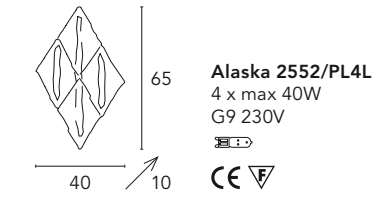

**Finiture
Finishings
Отделки**

- 04 - Laccato nichel
- 04 - Nickel lacquered
- 04 - Лакированный никель

**Vetri
Glass
Стекло**

- Vo1 - Cristallo
- Vo1 - Crystal
- Vo1 - Прозрачный
- Vo3 - Rosso
- Vo3 - Red
- Vo3 - Красный
- Vo5 - Ambra
- Vo5 - Amber
- Vo5 - Янтарный
- Vo8 - Blu
- Vo8 - Blue
- Vo8 - Синий
- Vo9 - Viola
- Vo9 - Violet
- Vo9 - Фиолетовый