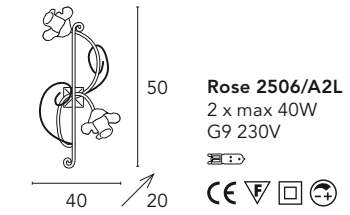

Finiture
Finishings
Отделки

- 01 - Laccato argento
- 01 - Silver lacquered
- 01 - Лакированное серебро

Vetri
Glass
Стекло

- V10 - Bianco / Foglia oro
- V10 - White / Gold leaf
- V10 - Белый с золотой фольгой
- V11 - Nero / Foglia argento
- V11 - Black / Silver leaf
- V11 - Чёрный с серебряной фольгой