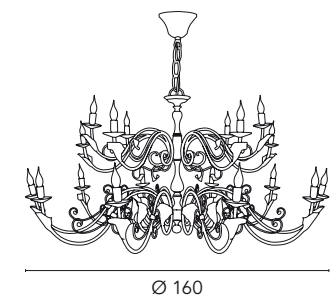

Venezia 1801/A4L
4 x max 60W
E14 230V
CE V

Venezia 1801/A2L
2 x max 60W
E14 230V
CE V

Venezia 1801/LU
1 x max 60W
E14 230V
CE V

Versailles

Michele Bellesso design

Versailles 1803/L8L

Versailles 1803/L20L

Versailles 1803/A2L