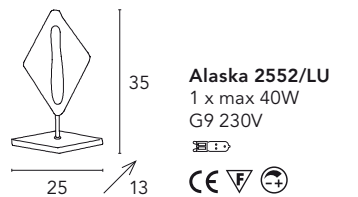

**Finiture
Finishings
Отделки**

- 04 - Laccato nichel
- 04 - Nickel lacquered
- 04 - Лакированный никель

**Vetri
Glass
Стекло**

- Vo1 - Cristallo
- Vo1 - Crystal
- Vo1 - Прозрачный
- Vo3 - Rosso
- Vo3 - Red
- Vo3 - Красный
- Vo5 - Ambra
- Vo5 - Amber
- Vo5 - Янтарный
- Vo8 - Blu
- Vo8 - Blue
- Vo8 - Синий
- Vo9 - Viola
- Vo9 - Violet
- Vo9 - Фиолетовый