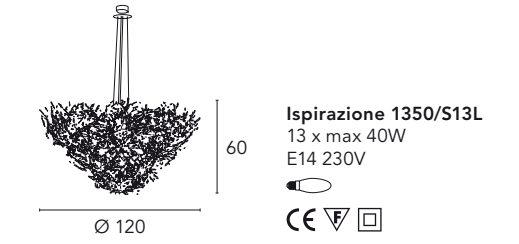

**Finiture
Finishings
Отделки**

- 12 - Nichel nero
  12 - Black nickel
  12 - Чёрный никель (гальваническое покрытие)
- 05 - Bagno Cromo
  05 - Chromium bath
  05 - Хром (гальваническое покрытие)
- 06 - Bagno oro
  06 - Gold bath
  06 - Золото (гальваническое покрытие)

Ispirazione 1350/P