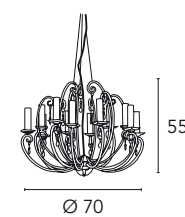

Valentina 3022/L6L

Valentina 3022/A2L

Valentina 3022/L12L
12 x max 60W
E14 230V
CE V A B C

Valentina 3022/L6L
6 x max 60W
E14 230V
CE V A B C

Finiture
Finishings
Отделки

- 08 - Foglia argento
08 - Silver leaf
08 - Серебро (фольгирование)
- 10 - Foglia oro
10 - Gold leaf
10 - Золото (фольгирование)