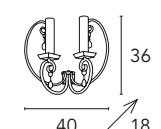

Valentina 3022/L6L

Valentina 3022/A2L

Valentina 3022/L12L
12 x max 60W
E14 230V
CE V A B C

Valentina 3022/L6L
6 x max 60W
E14 230V
CE V A B C

Finiture
Finishings
Отделки

- 08 - Foglia argento
08 - Silver leaf
08 - Серебро (фольгирование)
- 10 - Foglia oro
10 - Gold leaf
10 - Золото (фольгирование)