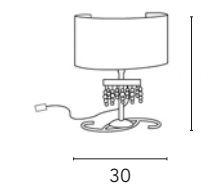

Onda

Michele Bellesso design

Onda 2113/L4L

Onda 2113/P

Onda 2113/LT

Onda 2113/A1L

Onda 2113/L4L
4 x max 60W
E14 230V
CE V

Onda 2113/A1L
1 x max 60W
E14 230V
CE V