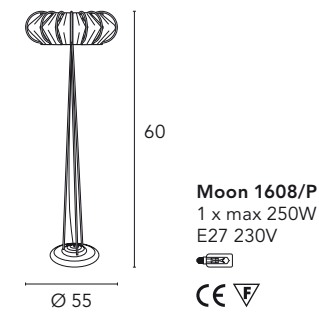

**Finiture
Finishings
Отделки**

- 05 - Bagno Cromo
  05 - Chromium bath
  05 - Хром (гальваническое покрытие)
- 12 - Nichel nero
  12 - Black nickel
  12 - Чёрный никель (гальваническое покрытие)

**Paralumi
lampshades
Абажуры**

- P03 - Rosso
  P03 - Red
  P03 - Красный
- P04 - Nero
  P04 - Black
  P04 - Чёрный
- P05 - Ambra
  P05 - Amber
  P05 - Янтарный
- P06 - Bianco
  P06 - White
  P06 - Белый
- P19 - Bianco / Nero
  P19 - White / Black
  P19 - Чёрно-белый