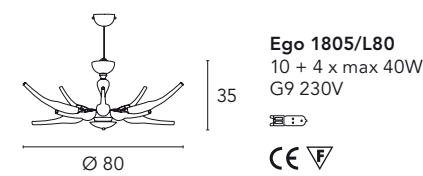

**Finiture
Finishings
Отделки**

- 05 - Bagno Cromo
  05 - Chromium bath
  05 - Хром (гальваническое покрытие)
- 06 - Bagno oro
  06 - Gold bath
  06 - Золото (гальваническое покрытие)

**Vetri
Glass
Стекло**

- V17 - Oro
  V17 - Gold
  V17 - Золото
- V18 - Cromo
  V18 - Chromium
  V18 - Хром