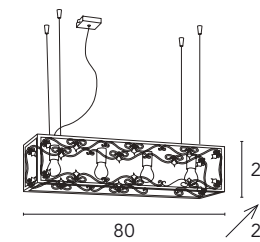

CE  

Namaste 1380/LT
1 x max 60W
E14 230V

CE  

Vittoria

Mario Belleso design

Vittoria 1390/S80R

Vittoria 1390/PL30Q

Vittoria 1390/A1L