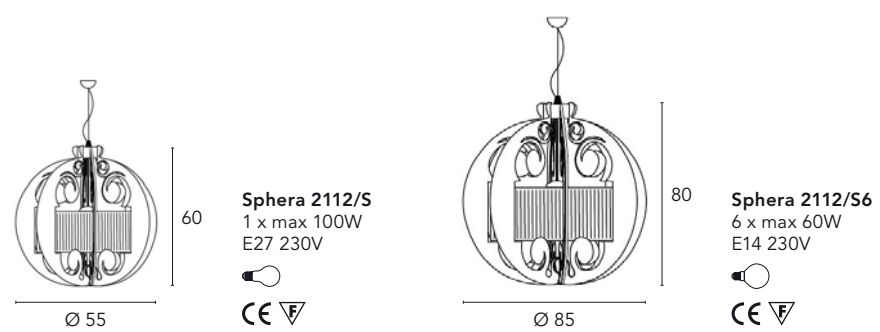

Vetri
 Glass
 Стекло

- V01 - Cristallo
 V01 - Crystal
 V01 - Прозрачный

Sphera

Michele Bellesso design

Sphera 2112/S

Sphera 2112/S

Sphera 2112/S

**Finiture
Finishings
Отделки**