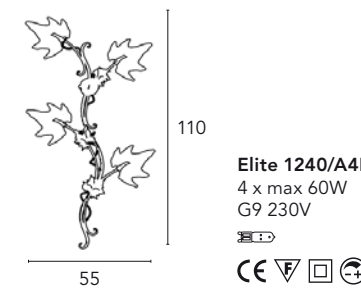

Elite 1240/A4L
4 x max 60W
G9 230V