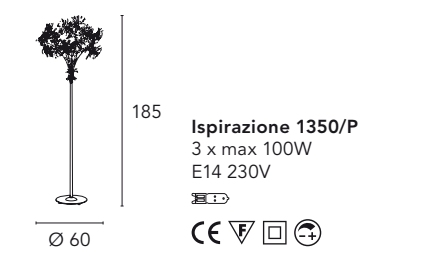

**Finiture
Finishings
Отделки**

- 12 - Nichel nero
  12 - Black nickel
  12 - Чёрный никель (гальваническое покрытие)
- 05 - Bagno Cromo
  05 - Chromium bath
  05 - Хром (гальваническое покрытие)
- 06 - Bagno oro
  06 - Gold bath
  06 - Золото (гальваническое покрытие)

Ispirazione 1350/P