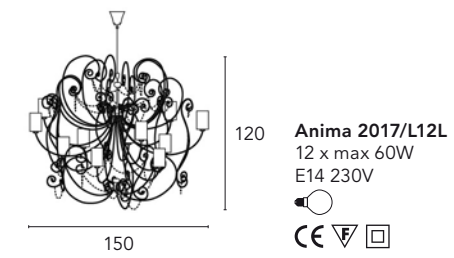

**Finiture
Finishings
Отделки**

- 03 - Platino
- 03 - Platinum
- 03 - Платина

**Paralumi
lampshades
Абажуры**

- P06 - Bianco
- P06 - White
- P06 - Белый
- P09 - Viola
- P09 - Violet
- P09 - Фиолетовый

POEME 1150	230
MUSA 1812	234
MELOGRANO 1640	242
AMETISTA 1650	248
ROSE 2506	258
SIRIO 018	264
SOFFIO 1021/1120	268
ORIONE 016	274
ELITE 1240	278

DECORATIVO DECORATIVE ДЕКОРАТИВНЫЙ СТИЛЬ

CONTEMPORANEO CONTEMPORARY СОВРЕМЕННЫЙ СТИЛЬ	4
CLASSICO CLASSIC КЛАССИЧЕСКИЙ СТИЛЬ	138
COMPLEMENTI COMPLEMENTS ПРЕДМЕТЫ ИНТЕРЬЕРА	284
FINITURE FINISHING ОТДЕЛКИ	298