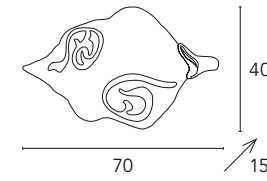

Sirio

Michele Bellesso design

Sirio 018/S6L

Sirio 018/A

Sirio 018/A1L

Sirio 018/S6L
6 x max 60W
E14 230V
☐

Sirio 018/PL
1 x max 100W
E27 230V
☐

Sirio 018/A
1 x max 100W
E27 230V
☐