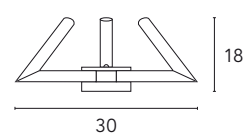

Alaska 2552/LU

Stark

Michele Bellesso design

Stark 3030/L10L

Stark 3030/LT

Stark 3030/L10L
10 x max 40W
G9 230V
CE V

Stark 3030/A3L
3 x max 40W
G9 230V
CE V

Stark 3030/LT
3 x max 40W
G9 230V
CE V