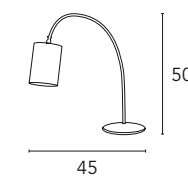

Namaste 1380/LT
1 x max 60W
E14 230V

CE