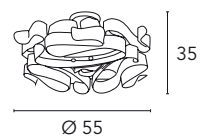

Gloria 1360/PL3L
3 x max 100W
E27 230V
CE V A+ ENEC