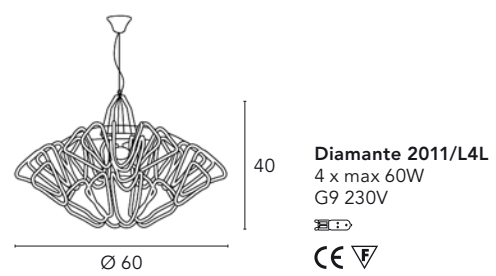

Diamante 2011/LT