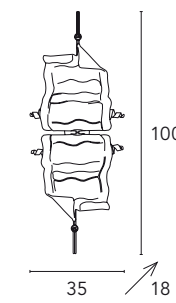

Poème

Michele Bellesso design

Poème 1150/A1L

Poème 1150/PL2L

Poème 1150/L5L
5 x max 100W
R7S 230V
CE V

Poème 1150/PL2L
2 x max 100W
R7S 230V
CE V

Poème 1150/A1L
1 x max 100W
R7S 230V
CE V

**Finiture
Finishings
Отделки**