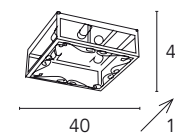

Vittoria 1390/PL40Q
3 x max 60W
E27 230V
CE V □