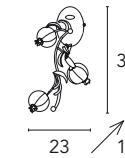

Ametista 1650/A3L
3 x max 40W
G9 230V
CE V R ⊕