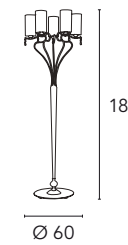

Delhia 2015/P
5 x max 60W
E14 230V
CE V