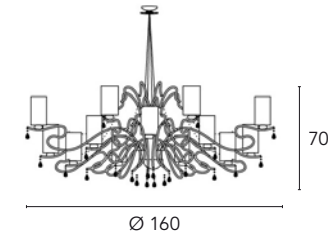

Delhia

Michele Bellesso design

Delhia 2015/L16L

Delhia 2015/L8L

Delhia 2015/LU

Delhia 2015/A2L

Delhia 2015/P5L

Delhia 2015/L16L
16 x max 60W
E14 230V
CE V