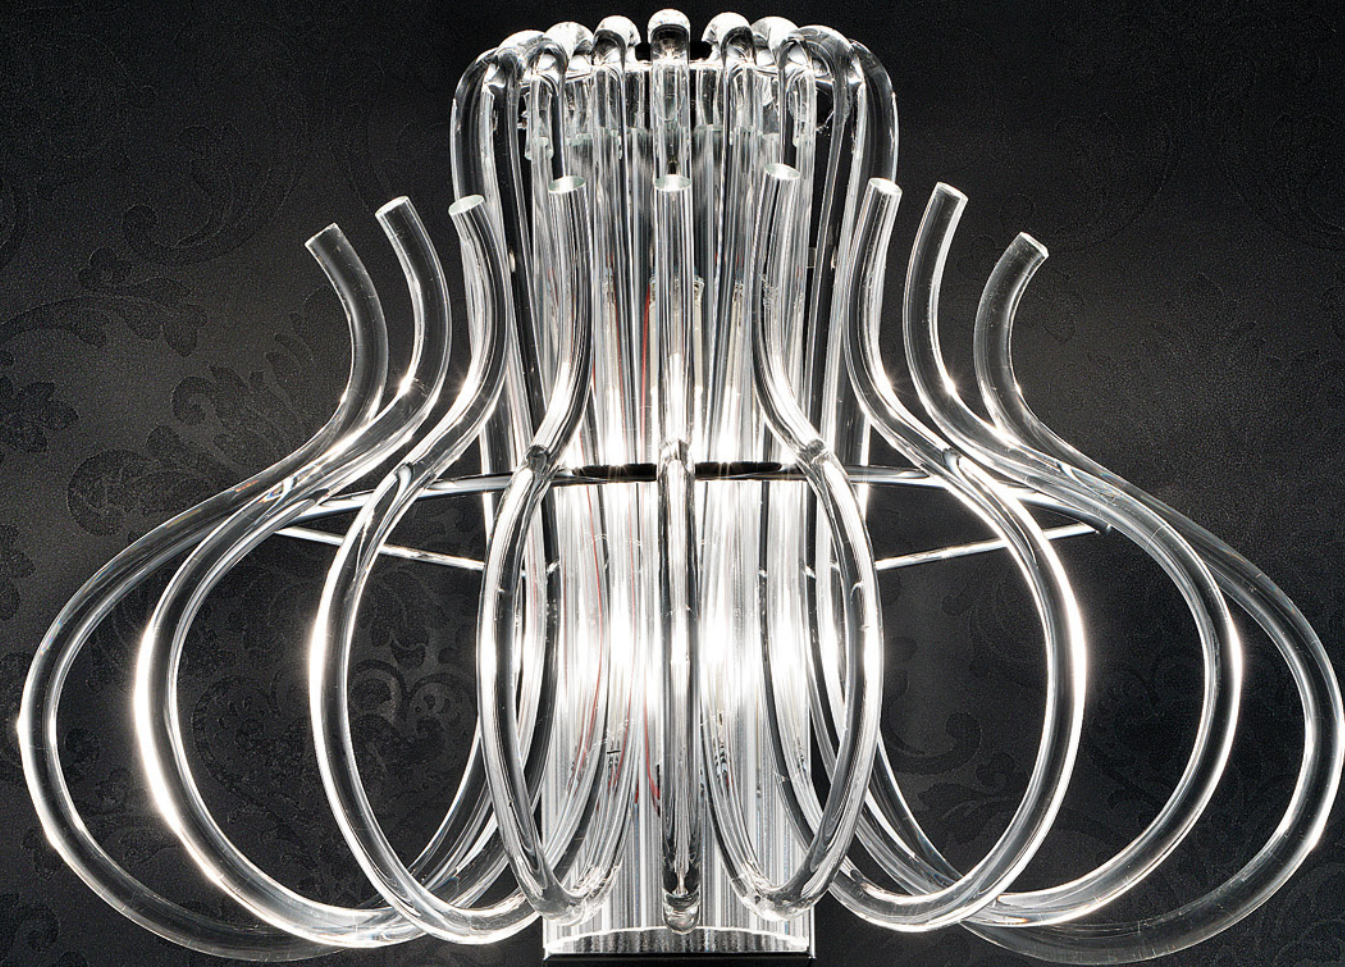

Essenzia

Michele Bellesso design

Essenzia 2018/L

45

Ø 75

Essenzia 2018/L
4 x max 60W
E14 230V
CE V

26

37