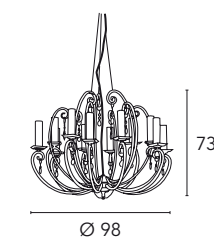

Valentina 3022/L6L

Valentina 3022/A2L

Valentina 3022/L12L
12 x max 60W
E14 230V
CE V A B C

Valentina 3022/L6L
6 x max 60W
E14 230V
CE V A B C

Finiture
Finishings
Отделки

- 08 - Foglia argento
08 - Silver leaf
08 - Серебро (фольгирование)
- 10 - Foglia oro
10 - Gold leaf
10 - Золото (фольгирование)