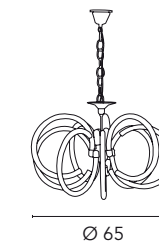

Vetri
Glass
Стекло

-  V01 - Cristallo
 V01 - Crystal
 V01 - Прозрачный

Vogue

Michele Bellesso design

Vogue 1808/L6L

Vogue 1808/L3L

Vogue 1808/A2L

Vogue 1808/L6L
6 x max 60W
G9 230V
CE V