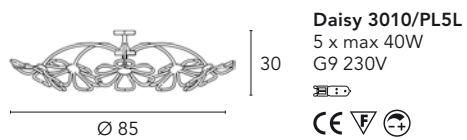

Daisy 3010/PL5L

Daisy 3010/PL4L

Daisy 3010/L10L
10 x max 40W
G9 230V
CE V

Daisy 3010/L6L
6 x max 40W
G9 230V
CE V

Daisy 3010/PL5L
5 x max 40W
G9 230V
CE V

Daisy 3010/PL4L
4 x max 40W
G9 230V
CE V

Daisy 3010/P5L