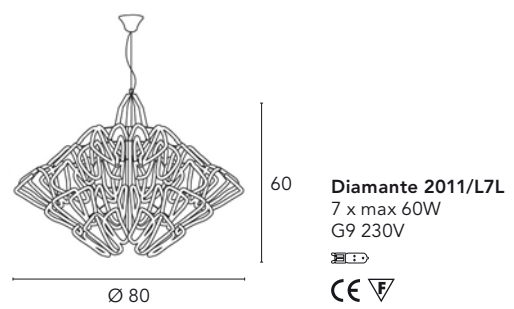

Diamante 2011/LT