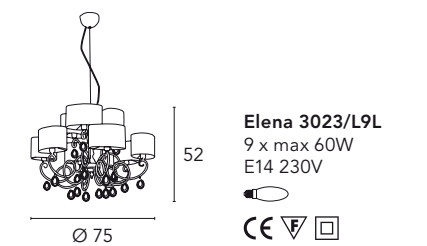

Valentina 3022/A2L
2 x max 60W
E14 230V
CE V A B C

Elena

Michele Bellesso design

Elena 3023/L15L

Elena 3023/L9L

Elena 3023/A3L

Finiture
Finishings
Отделки

-  08 - Foglia argento
08 - Silver leaf
08 - Серебро (фольгирование)
-  10 - Foglia oro
10 - Gold leaf
10 - Золото (фольгирование)
-  13 - Foglia rame
13 - Copper leaf
13 - Медь (фольгирование)