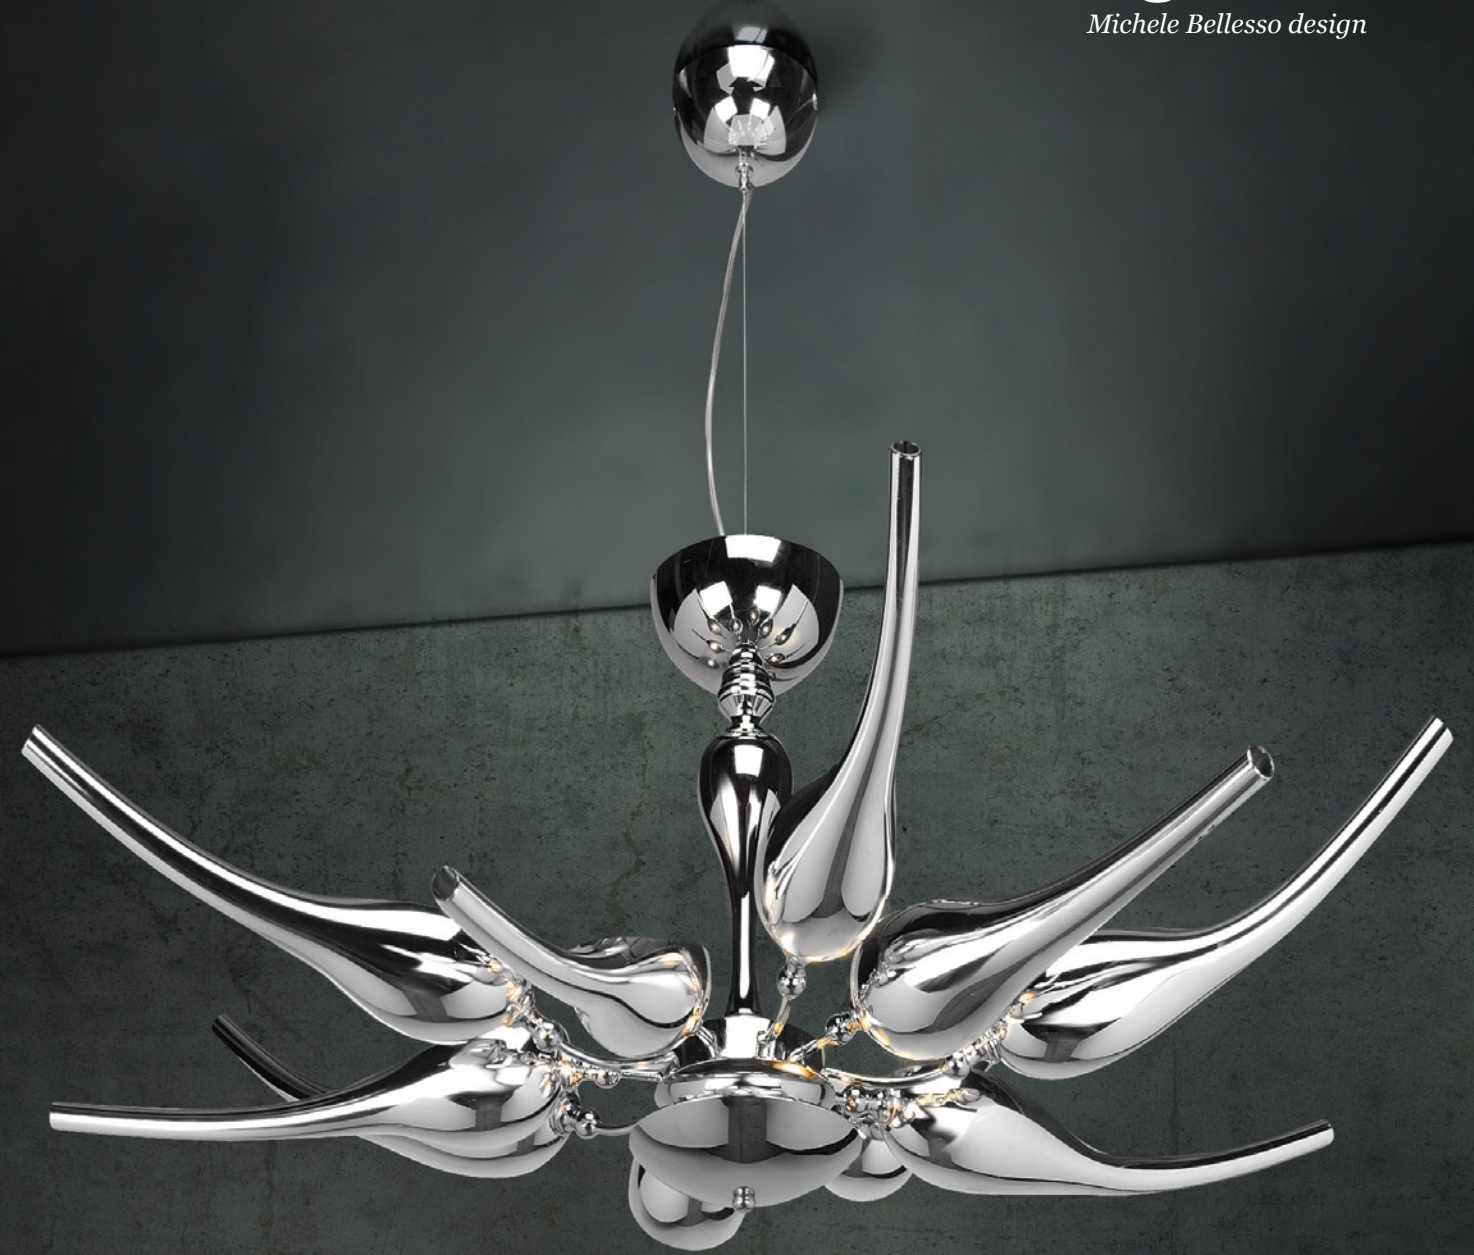

Ego

Michele Bellesso design