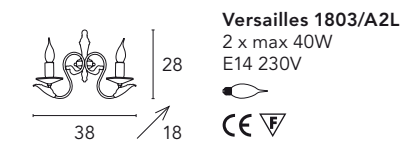

Versailles 1803/A2L
2 x max 40W
E14 230V
CE V