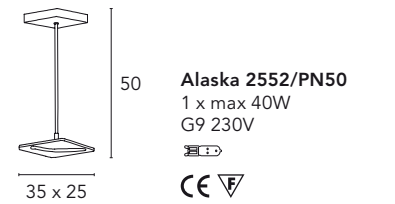

Alaska 2552/LU

Stark

Michele Bellesso design

Stark 3030/L10L

Stark 3030/LT

Stark 3030/L10L
10 x max 40W
G9 230V
CE V

Stark 3030/A3L
3 x max 40W
G9 230V
CE V

Stark 3030/LT
3 x max 40W
G9 230V
CE V