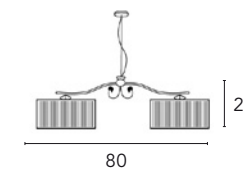

Michele Bellesso design

Charme 1819/S120

Charme 1819/S80

Charme 1820/S2L

Charme 1819/S120
2 x max 100W
E27 230V
E27
CE V

Charme 1820/S2L
2 x max 100W
E27 230V
E27
CE V

Charme 1819/S80
2 x max 100W
E27 230V
E27
CE V