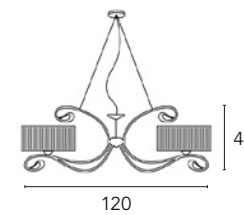

Michele Bellesso design

Charme 1819/S120

Charme 1819/S80

Charme 1820/S2L

Charme 1819/S120
2 x max 100W
E27 230V
E27
CE V

Charme 1820/S2L
2 x max 100W
E27 230V
E27
CE V

Charme 1819/S80
2 x max 100W
E27 230V
E27
CE V