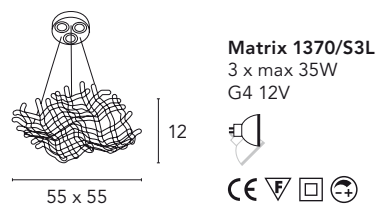

**Finiture
Finishings
Отделки**

- 16 - Laccato nero
  16 - Black lacquered
  16 - Лакированный чёрный
- 17 - Laccato bianco
  17 - White lacquered
  17 - Лакированный белый