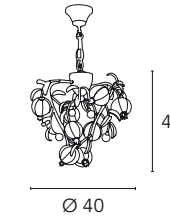

Ametista 1650/A7L
7 x max 40W
G9 230V
CE V R ⊕

Ametista 1650/A4L
4 x max 40W
G9 230V
CE V R ⊕

Ametista 1650/P10L
10 x max 40W
G9 230V
CE V R ⊕

Ametista 1650/LT5L
5 x max 40W
G9 230V
CE V R ⊕

Ametista 1650/L8L
8 x max 40W
G9 230V
CE V R ⊕