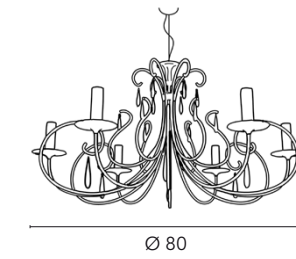

Sinfonia

Michele Bellesso design

Sinfonia 3019/L6L

Sinfonia 3019/A1L

Sinfonia 3019/A2L

Sinfonia 3019/L6L
6 x max 60W
E14 230V
CE V A B

Sinfonia 3019/A2L
2 x max 60W
E14 230V
CE V A B

Sinfonia 3019/A1L
1 x max 60W
E14 230V
CE V A B