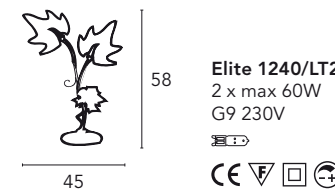

Elite 1240/LT2L
2 x max 60W
G9 230V