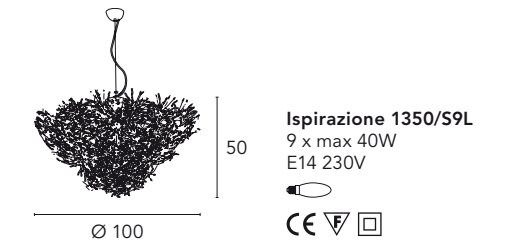

**Finiture
Finishings
Отделки**

- 12 - Nichel nero
  12 - Black nickel
  12 - Чёрный никель (гальваническое покрытие)
- 05 - Bagno Cromo
  05 - Chromium bath
  05 - Хром (гальваническое покрытие)
- 06 - Bagno oro
  06 - Gold bath
  06 - Золото (гальваническое покрытие)

Ispirazione 1350/P