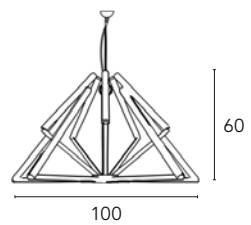

Alaska 2552/LU

Stark

Michele Bellesso design

Stark 3030/L10L

Stark 3030/LT

Stark 3030/L10L
10 x max 40W
G9 230V
CE V

Stark 3030/A3L
3 x max 40W
G9 230V
CE V

Stark 3030/LT
3 x max 40W
G9 230V
CE V