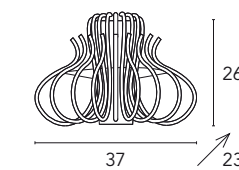

Essenzia

Michele Bellesso design

Essenzia 2018/L

45

Ø 75

Essenzia 2018/L
4 x max 60W
E14 230V
CE V

26

37