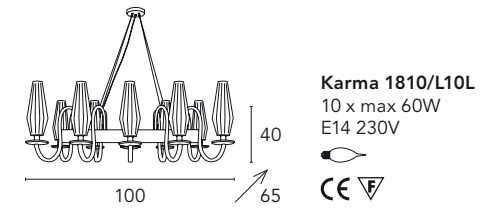

Karma

Michele Bellesso design

Karma 1810/L10L

Karma 1810/L12L

Karma 1810/L6L

Karma 1810/A2L

Karma 1810/LU

Karma 1810/L10L
10 x max 60W
E14 230V
CE