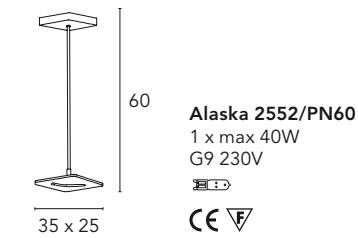

**Finiture
Finishings
Отделки**

- 04 - Laccato nichel
- 04 - Nickel lacquered
- 04 - Лакированный никель

**Vetri
Glass
Стекло**

- Vo1 - Cristallo
- Vo1 - Crystal
- Vo1 - Прозрачный
- Vo3 - Rosso
- Vo3 - Red
- Vo3 - Красный
- Vo5 - Ambra
- Vo5 - Amber
- Vo5 - Янтарный
- Vo8 - Blu
- Vo8 - Blue
- Vo8 - Синий
- Vo9 - Viola
- Vo9 - Violet
- Vo9 - Фиолетовый