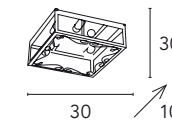

Vittoria 1390/PL30Q
2 x max 60W
E27 230V
CE V □