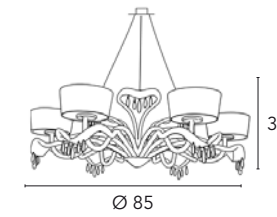

Dolce Vita 3012/L9L
9 x max 60W
E14 230V
CE V

Dolce Vita 3012/L6L
6 x max 60W
E14 230V
CE V