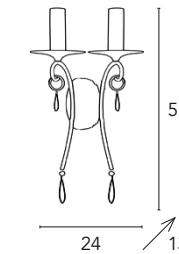

Sinfonia

Michele Bellesso design

Sinfonia 3019/L6L

Sinfonia 3019/A1L

Sinfonia 3019/A2L

Sinfonia 3019/L6L
6 x max 60W
E14 230V
CE V A B

Sinfonia 3019/A2L
2 x max 60W
E14 230V
CE V A B

Sinfonia 3019/A1L
1 x max 60W
E14 230V
CE V A B