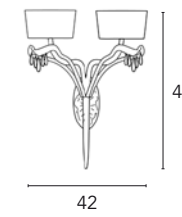

Dolce Vita 3012/A2L
2 x max 60W
E14 230V
CE V