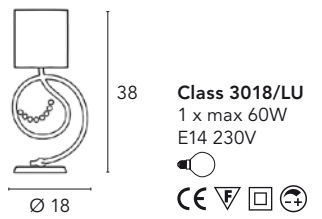

Class 3018/LU
1 x max 60W
E14 230V
CE V □ ○