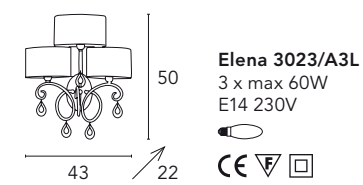

Valentina 3022/A2L
2 x max 60W
E14 230V
CE V A B C

Elena

Michele Bellesso design

Elena 3023/L15L

Elena 3023/L9L

Elena 3023/A3L

Finiture
Finishings
Отделки

-  08 - Foglia argento
08 - Silver leaf
08 - Серебро (фольгирование)
-  10 - Foglia oro
10 - Gold leaf
10 - Золото (фольгирование)
-  13 - Foglia rame
13 - Copper leaf
13 - Медь (фольгирование)