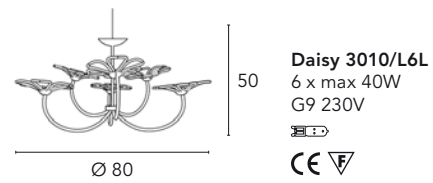

Daisy 3010/L10L
10 x max 40W
G9 230V
CE V