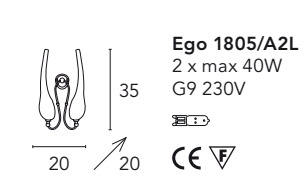

**Finiture
Finishings
Отделки**

- 05 - Bagno Cromo
  05 - Chromium bath
  05 - Хром (гальваническое покрытие)
- 06 - Bagno oro
  06 - Gold bath
  06 - Золото (гальваническое покрытие)

**Vetri
Glass
Стекло**

- V17 - Oro
  V17 - Gold
  V17 - Золото
- V18 - Cromo
  V18 - Chromium
  V18 - Хром