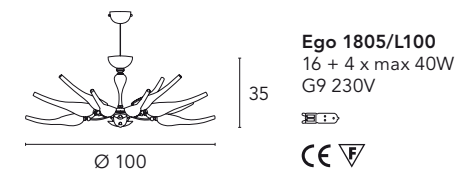

**Finiture
Finishings
Отделки**

- 05 - Bagno Cromo
  05 - Chromium bath
  05 - Хром (гальваническое покрытие)
- 06 - Bagno oro
  06 - Gold bath
  06 - Золото (гальваническое покрытие)

**Vetri
Glass
Стекло**

- V17 - Oro
  V17 - Gold
  V17 - Золото
- V18 - Cromo
  V18 - Chromium
  V18 - Хром