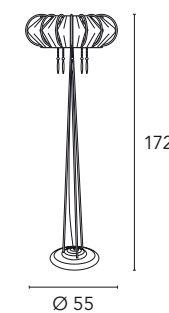

**Full Moon
1618/L3L55**
3 x max 75W
G9 230V
CE V

**Full Moon
1618/L3L36**
2 x max 60W
1 x max 75W
G9 230V
CE V

**Full Moon
1618/LT**
1 x max 75W
G9 230V
CE V

**Full Moon
1618/LU**
1 x max 60W
G9 230V
CE V