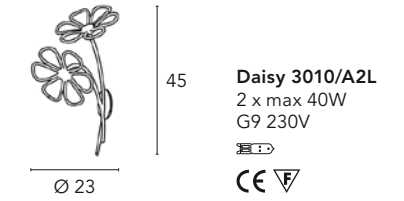

Daisy 3010/PL5L

Daisy 3010/PL4L

Daisy 3010/L10L
10 x max 40W
G9 230V
CE V

Daisy 3010/L6L
6 x max 40W
G9 230V
CE V

Daisy 3010/PL5L
5 x max 40W
G9 230V
CE V

Daisy 3010/PL4L
4 x max 40W
G9 230V
CE V

Daisy 3010/P5L