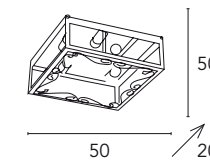

Vittoria 1390/PL50Q
4 x max 60W
E27 230V
CE V □