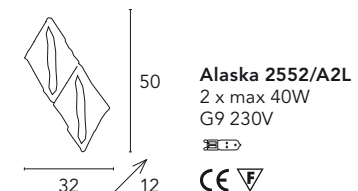

**Finiture
Finishings
Отделки**

- 04 - Laccato nichel
- 04 - Nickel lacquered
- 04 - Лакированный никель

**Vetri
Glass
Стекло**

- Vo1 - Cristallo
- Vo1 - Crystal
- Vo1 - Прозрачный
- Vo3 - Rosso
- Vo3 - Red
- Vo3 - Красный
- Vo5 - Ambra
- Vo5 - Amber
- Vo5 - Янтарный
- Vo8 - Blu
- Vo8 - Blue
- Vo8 - Синий
- Vo9 - Viola
- Vo9 - Violet
- Vo9 - Фиолетовый