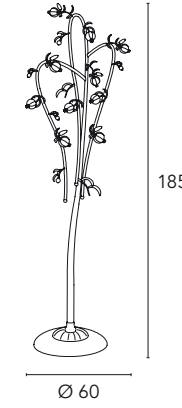

Ametista 1650/P10L
10 x max 40W
G9 230V
CE V R ⊕