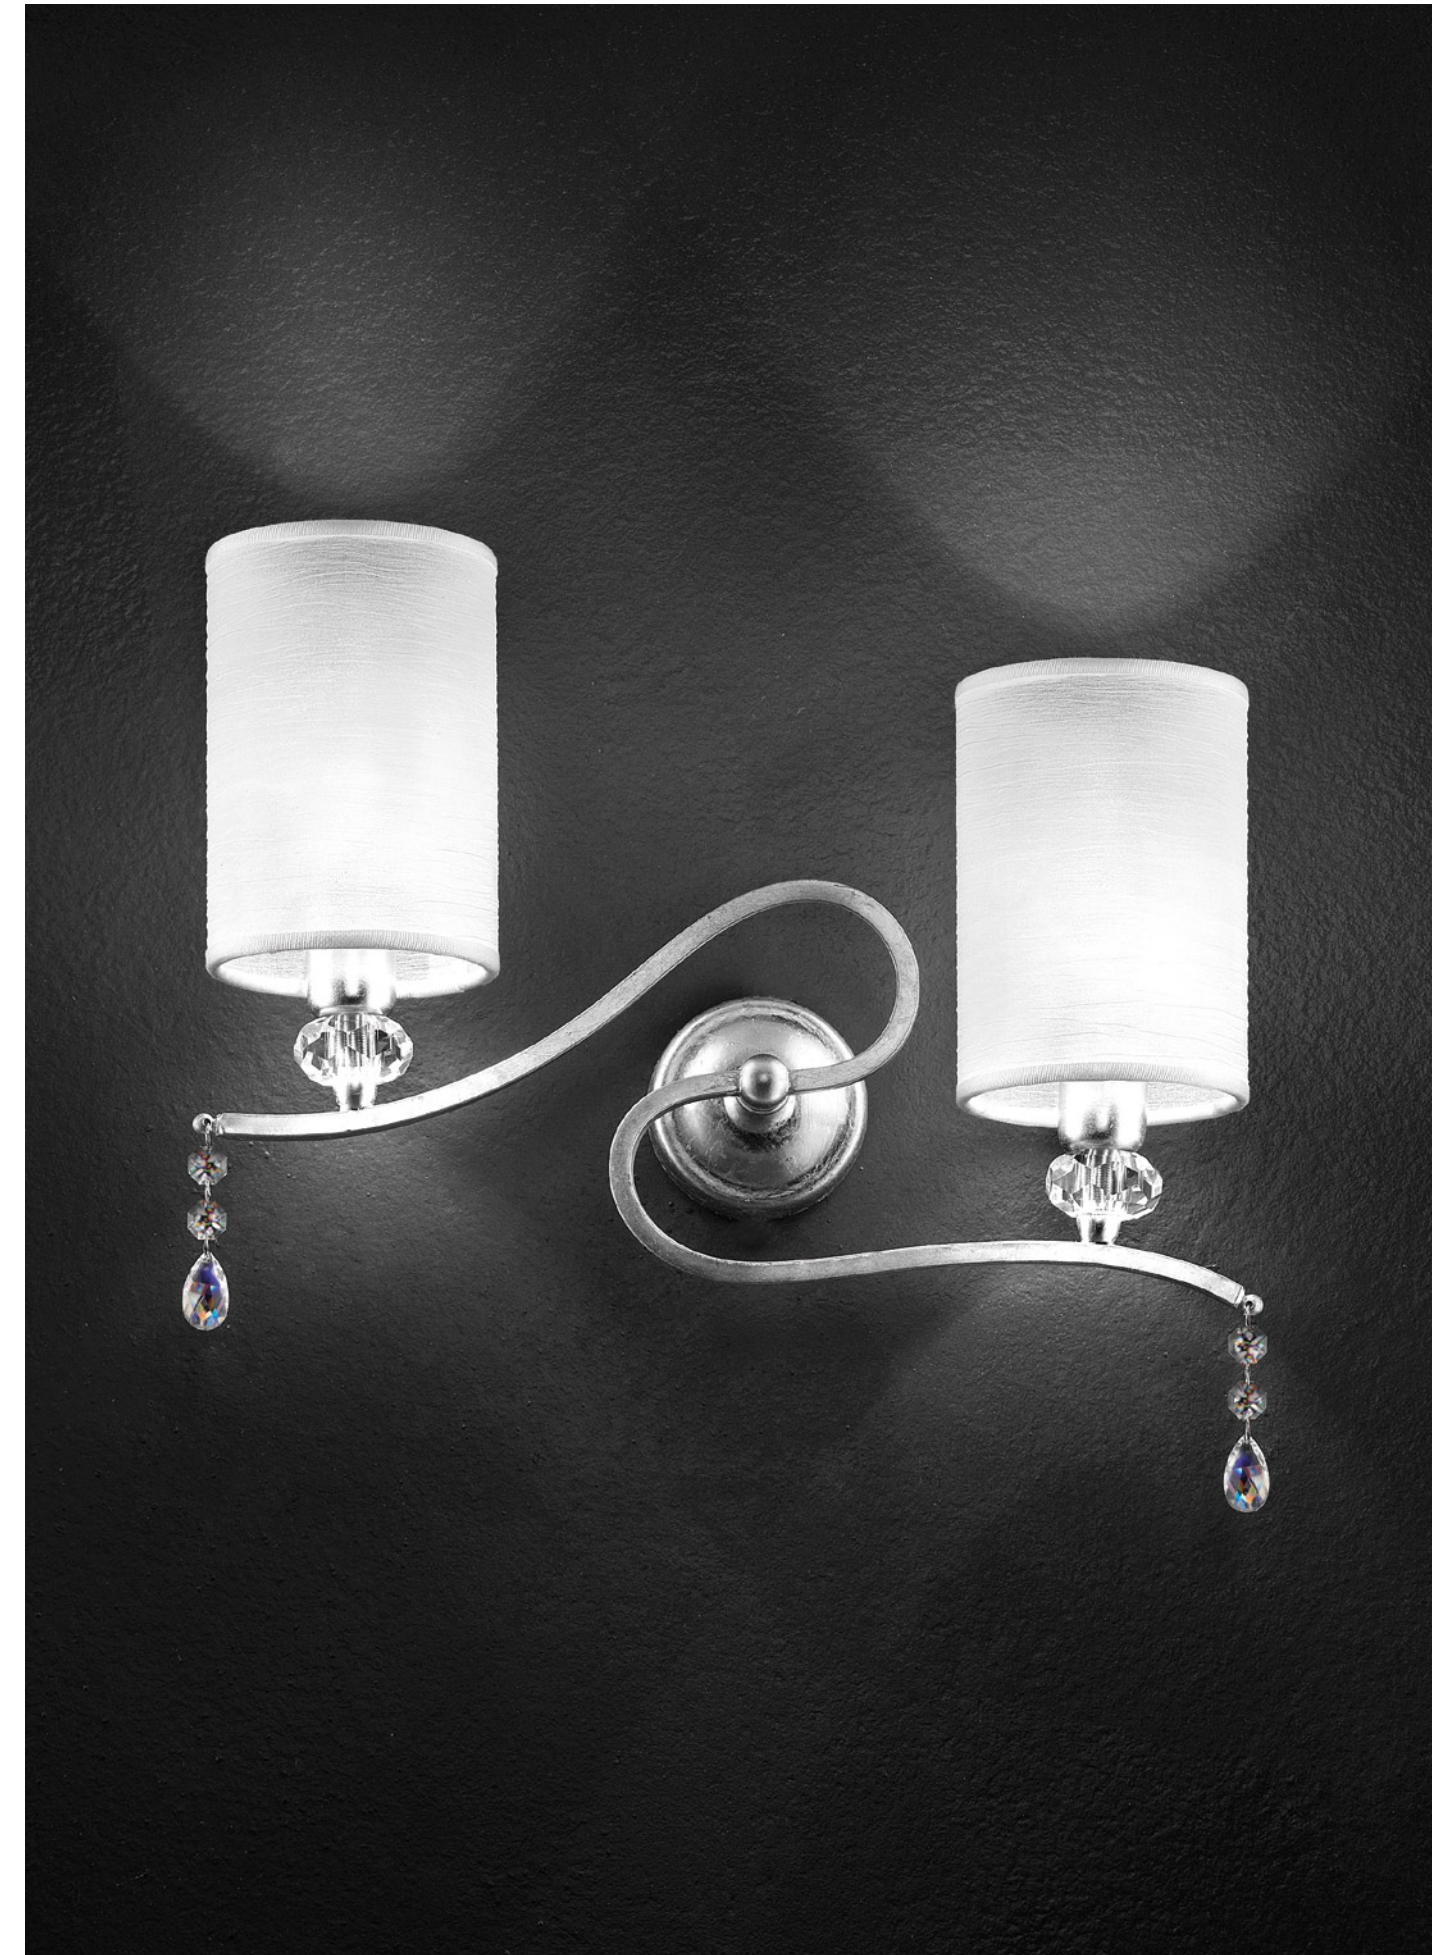

Delhia

Michele Bellesso design

Delhia 2015/L16L

Delhia 2015/L8L

Delhia 2015/LU

Delhia 2015/A2L

Delhia 2015/P5L

Delhia 2015/L16L
16 x max 60W
E14 230V
CE V