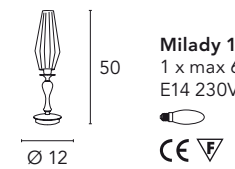

Milady

Michele Bellesso design

Milady 1811/A2L

Milady 1811/L12L
12 x max 60W
E14 230V
CE V

Milady 1811/L6L
6 x max 60W
E14 230V
CE V

Milady 1811/A2L
2 x max 60W
E14 230V
CE V

Milady 1811/LU
1 x max 60W
E14 230V
CE V