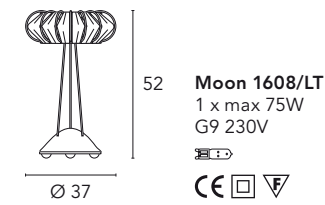

**Finiture
Finishings
Отделки**

- 05 - Bagno Cromo
  05 - Chromium bath
  05 - Хром (гальваническое покрытие)
- 12 - Nichel nero
  12 - Black nickel
  12 - Чёрный никель (гальваническое покрытие)

**Paralumi
lampshades
Абажуры**

- P03 - Rosso
  P03 - Red
  P03 - Красный
- P04 - Nero
  P04 - Black
  P04 - Чёрный
- P05 - Ambra
  P05 - Amber
  P05 - Янтарный
- P06 - Bianco
  P06 - White
  P06 - Белый
- P19 - Bianco / Nero
  P19 - White / Black
  P19 - Чёрно-белый