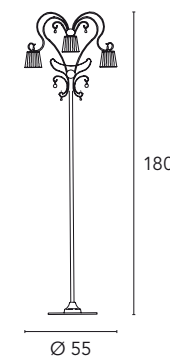

Venezia 1801/P4L
4 x max 60W
E14 230V
CE V