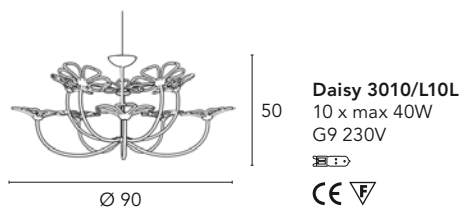

Daisy 3010/L10L
10 x max 40W
G9 230V
CE V