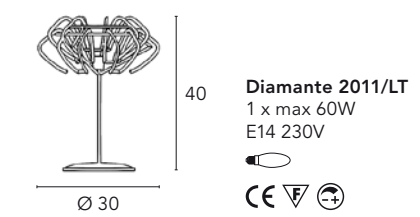

Finiture
Finishings
Отделки

- 05 - Bagno Cromo
- 05 - Chromium bath
- 05 - Хром (гальваническое покрытие)
- 12 - Nichel nero
- 12 - Black nickel
- 12 - Чёрный никель (гальваническое покрытие)

Vetri
Glass
Стекло

- V01 - Cristallo
- V01 - Crystal
- V01 - Прозрачный