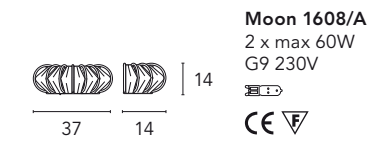

Moon 1608/L3L

Moon 1608/LT

Moon 1608/P

Moon 1608/LU

Moon 1608/A

**Finiture
Finishings
Отделки**

-  05 - Bagno Cromo
05 - Chromium bath
05 - Хром (гальваническое покрытие)
-  12 - Nichel nero
12 - Black nickel
12 - Чёрный никель (гальваническое покрытие)